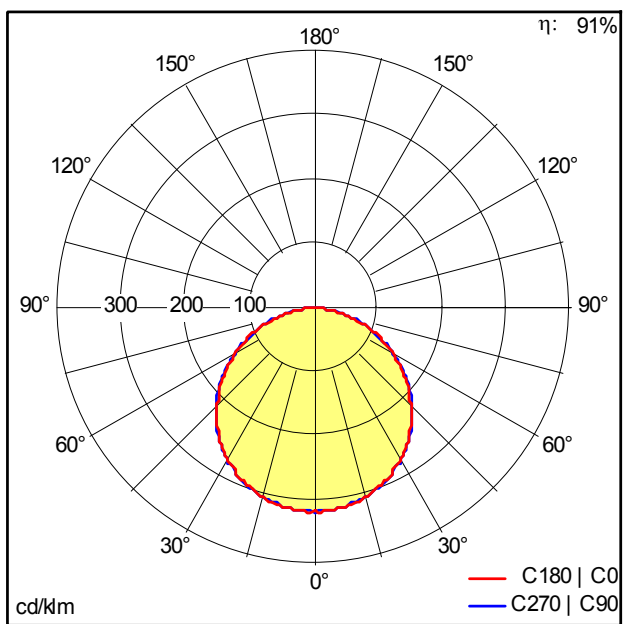

TE_ZOE_F_220.jpg

Ljusfördelning

STD - standard

Slim_DL_8inch_18W.idt

- Ljuskälla: LED
- Ljusflöde från armatur*: 1365 lm
- Armaturverkningsgrad*: 76 lm/W
- Färgåtergivningindex min.: 80
- Motsvarande färgtemperatur*: 3000 Kelvin
- Ljusfärgstolerans (initial MacAdam)*: 5
- Genomsnittlig nominell livslängd*: 25000h L70 vid 25°C
- Driftdon: 1x LED_Con
- Systemeffekt*: 18 W $\Lambda = 0.9$