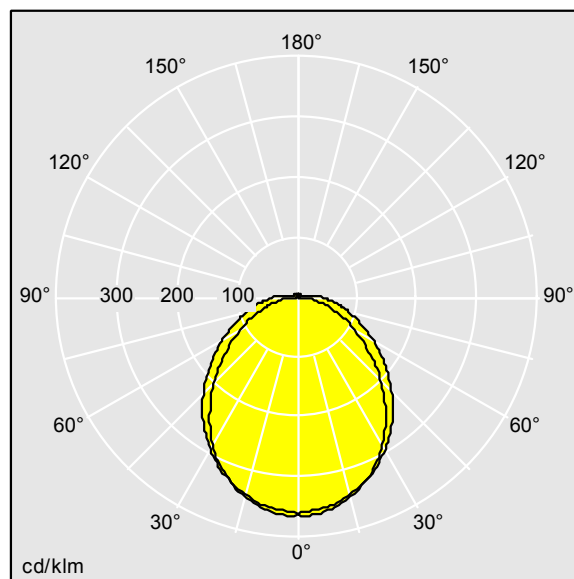

LED 35W PRSM_MO_4K	EN 55015		IP44			650°C
--------------------	----------	--	------	--	--	-------

Prisma

Smäcker LED-armatur för tak. Elektronisk driftdon utan ljusreglering. Elektrisk klass I, IP44. Stomme: vit förmålat stål. Gavlar: vit plast. Kupa: frostad akryl. Fästpunkter Ø 14 mm för montering dikt mot tak, vägg eller via fästen. Fästpunkternas centrumavstånd: 1100 mm. Två kabelgenomföringar Ø 19 mm längst bak på stommen och brythål i gavlarna. Genomföringar ingår. Elanslutning via snabbkopplingsplint 3 x (2 x 2,5 mm²). Med inbyggd rörelsevakt för styrning av på- och avslagning.. Levereras med 4000K LED

Dimensioner: 1216 x 166 x 64 mm

Total effekt: 35,3 W

Ljusflöde från armatur: 4250 lm

Armaturverkningsgrad: 120 lm/W

Vikt: 2,74 kg

TLG_PRSM_F_01.jpg

TLG_PRSM_M_LED_LD1.wmf

TLG_SP_0043379.ltd

Ljuskällans läge: STD - standard

Ljuskälla: LED

Ljusflöde från armatur*: 4250 lm

Armaturverkningsgrad*: 120 lm/W

Ljuskällans effekt: 120 lm/W

Färgåtergivningsindex min.: 80

LOR: 1,00 ULOR: 0,05 DLOR: 0,95

Motsvarande färgtemperatur*: 4000 Kelvin