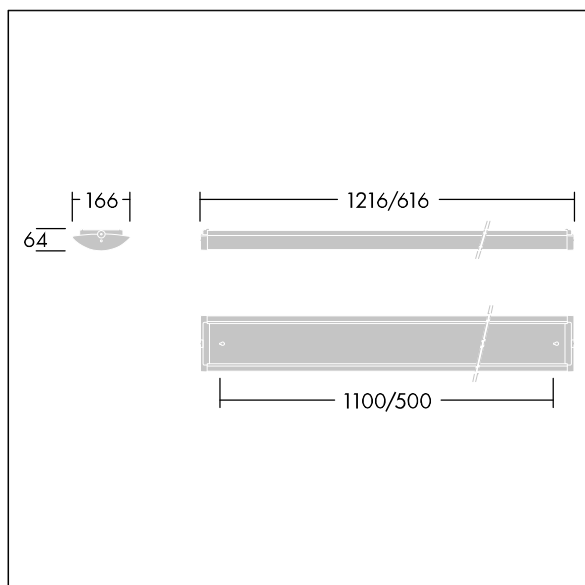

LED 35W PRSM_MO_4K	EN 55015		IP44			650°C
--------------------	----------	--	------	--	--	-------

Prisma

Smäcker LED-armatur för tak. Elektronisk driftdon utan ljusreglering. Elektrisk klass I, IP44. Stomme: vit förmålat stål. Gavlar: vit plast. Kupa: frostad akryl. Fästpunkter Ø 14 mm för montering dikt mot tak, vägg eller via fästen. Fästpunkternas centrumavstånd: 1100 mm. Två kabelgenomföringar Ø 19 mm längst bak på stommen och brythål i gavlarna. Genomföringar ingår. Elanslutning via snabbkopplingsplint 3 x (2 x 2,5 mm²). Med inbyggd rörelsevakt för styrning av på- och avslagning.. Levereras med 4000K LED

Dimensioner: 1216 x 166 x 64 mm

Total effekt: 35,3 W

Ljusflöde från armatur: 4250 lm

Armaturverkningsgrad: 120 lm/W

Vikt: 2,74 kg

TLG_PRSM_F_01.jpg

TLG_PRSM_M_LED_LD1.wmf

TLG_SP_0043379.ltd