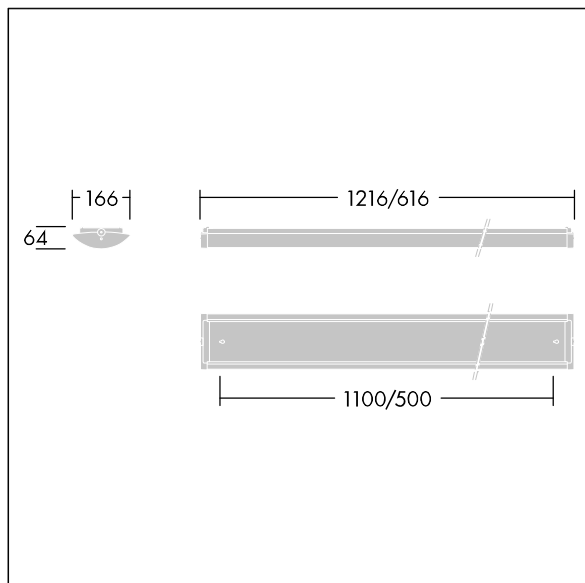

LED 54W PRSM_HO_3K	EN 55015		IP44			650°C
--------------------	----------	---	------	---	---	-------

Prisma

Smäcker LED-armatur för tak. Elektronisk, DALI-driftdon med ljusreglering. Elektrisk klass I, IP44. Stomme: vit förmålat stål. Gavlar: vit plast. Kupa: frostad akryl. Fästpunkter \varnothing 14 mm för montering dikt mot tak, vägg eller via fästen. Fästpunkternas centrumavstånd: 500 mm. Två kabelgenomföringar \varnothing 19 mm längst bak på stommen och brythål i gavlarna. Genomföringar ingår. Elanslutning via snabbkopplingsplint 5 x (2 x 2,5 mm²). Överkoppling. Levereras med 3000K LED

Dimensioner: 616 x 166 x 64 mm

Total effekt: 53,5 W

Ljusflöde från armatur: 5700 lm

Armaturverkningsgrad: 107 lm/W

Vikt: 1,52 kg

TLG_PRSM_F_01.jpg

TLG_PRSM_M_LED_LD1.wmf

TLG_SP_0043374.ltd