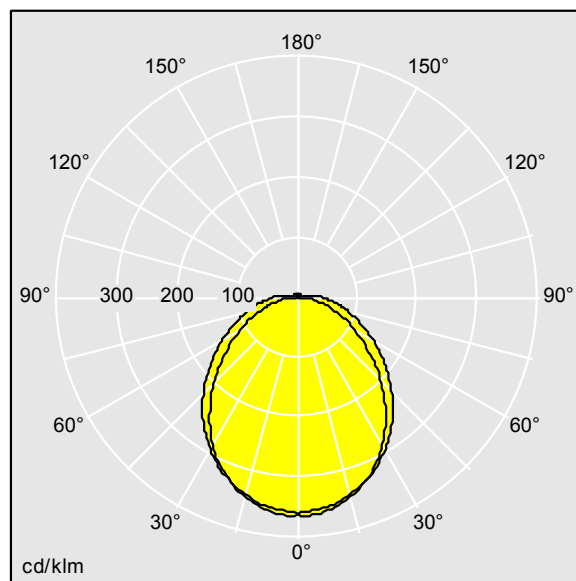

LED 54W PRSM_HO_3K	EN 55015		IP44			650°C
--------------------	----------	---	------	---	---	-------

Prisma

Smäcker LED-armatur för tak. Elektronisk, DALI-driftdon med ljusreglering. Elektrisk klass I, IP44. Stomme: vit förmålat stål. Gavlar: vit plast. Kupa: frostad akryl. Fästpunkter \varnothing 14 mm för montering dikt mot tak, vägg eller via fästen. Fästpunkternas centrumavstånd: 500 mm. Två kabelgenomföringar \varnothing 19 mm längst bak på stommen och brythål i gavlarna. Genomföringar ingår. Elanslutning via snabbkopplingsplint 5 x (2 x 2,5 mm²). Överkoppling. Levereras med 3000K LED

Dimensioner: 616 x 166 x 64 mm

Total effekt: 53,5 W

Ljusflöde från armatur: 5700 lm

Armaturverkningsgrad: 107 lm/W

Vikt: 1,52 kg

TLG_PRSM_F_01.jpg

TLG_PRSM_M_LED_LD1.wmf

TLG_SP_0043374.ltd

Ljuskällans läge: STD - standard

Ljuskälla: LED

Ljusflöde från armatur*: 5700 lm

Armaturverkningsgrad*: 107 lm/W

Ljuskällans effekt: 106 lm/W

Färgåtergivningindex min.: 80

Motsvarande färgtemperatur*: 3000 Kelvin