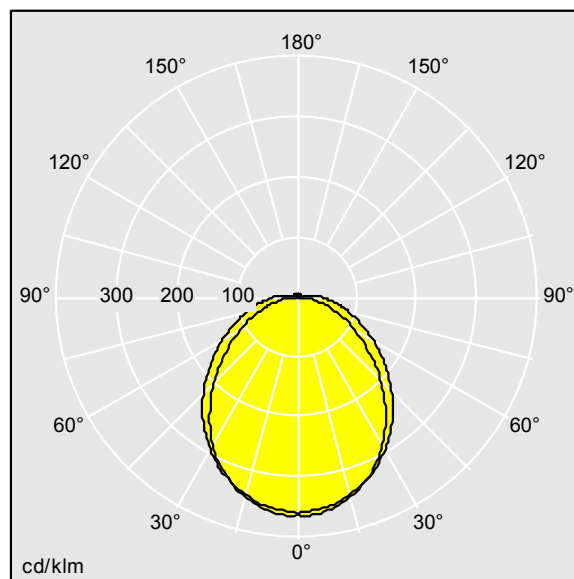

LED 35W PRSM_MO_3K	EN 55015		IP44			650°C
--------------------	----------	--	------	--	--	-------

Prisma

Smäcker LED-armatur för tak. Elektronisk driftdon utan ljusreglering. Elektrisk klass I, IP44. Stomme: vit förmålat stål. Gavlar: vit plast. Kupa: frostad akryl. Fästpunkter Ø 14 mm för montering dikt mot tak, vägg eller via fästen. Fästpunkternas centrumavstånd: 1100 mm. Två kabelgenomföringar Ø 19 mm längst bak på stommen och brythål i gavlarna. Genomföringar ingår. Elanslutning via snabbkopplingsplint 3 x (2 x 2,5 mm²). Överkoppling. Levereras med 3000K LED

Dimensioner: 1216 x 166 x 64 mm

Total effekt: 35,3 W

Ljusflöde från armatur: 3900 lm

Armaturverkningsgrad: 110 lm/W

Vikt: 2,81 kg

TLG_PRSM_F_01.jpg

TLG_PRSM_M_LED_LD1.wmf

TLG_SP_0043377.ltd

Ljuskällans läge: STD - standard

Ljuskälla: LED

Ljusflöde från armatur*: 3900 lm

Armaturverkningsgrad*: 110 lm/W

Ljuskällans effekt: 110 lm/W

Färgåtergivningindex min.: 80

LOR: 1,00 ULOR: 0,05 DLOR: 0,95

Motsvarande färgtemperatur*: 3000 Kelvin