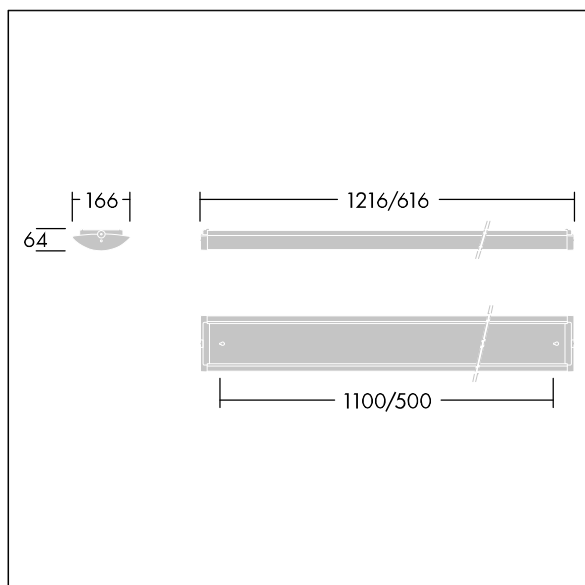

LED 35W PRSM_MO_3K	EN 55015		IP44			650°C
--------------------	----------	--	------	--	--	-------

Prisma

Smäcker LED-armatur för tak. Elektronisk driftdon utan ljusreglering. Elektrisk klass I, IP44. Stomme: vit förmålat stål. Gavlar: vit plast. Kupa: frostad akryl. Fästpunkter Ø 14 mm för montering dikt mot tak, vägg eller via fästen. Fästpunkternas centrumavstånd: 1100 mm. Två kabelgenomföringar Ø 19 mm längst bak på stommen och brythål i gavlarna. Genomföringar ingår. Elanslutning via snabbkopplingsplint 3 x (2 x 2,5 mm²). Överkoppling. Levereras med 3000K LED

Dimensioner: 1216 x 166 x 64 mm

Total effekt: 35,3 W

Ljusflöde från armatur: 3900 lm

Armaturverkningsgrad: 110 lm/W

Vikt: 2,81 kg

TLG_PRSM_F_01.jpg

TLG_PRSM_M_LED_LD1.wmf

TLG_SP_0043377.ltd