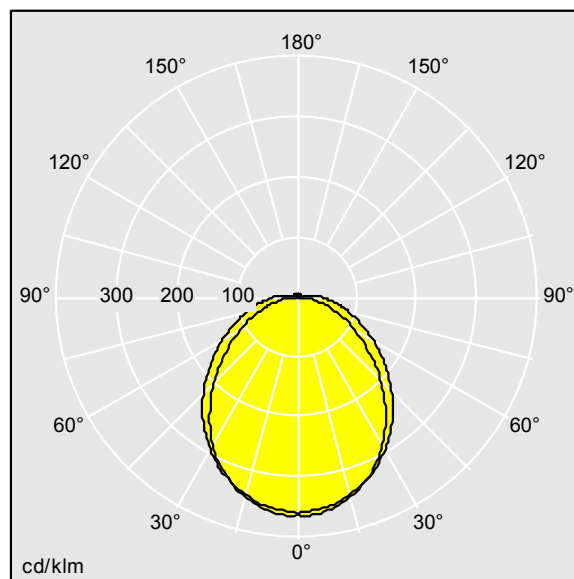

Dimensioner: 1216 x 166 x 64 mm

Total effekt: 35,3 W

Ljusflöde från armatur: 3900 lm

Armaturverkningsgrad: 110 lm/W

Vikt: 2,72 kg

TLG\_PRSM\_F\_01.jpg

TLG\_PRSM\_M\_LED\_LD1.wmf

TLG\_SP\_0043377.ltd

Ljuskällans läge: STD - standard

Ljuskälla: LED

Ljusflöde från armatur\*: 3900 lm

Armaturverkningsgrad\*: 110 lm/W

Ljuskällans effekt: 110 lm/W

Färgåtergivningindex min.: 80

LOR: 1,00 ULOR: 0,05 DLOR: 0,95

Motsvarande färgtemperatur\*: 3000 Kelvin