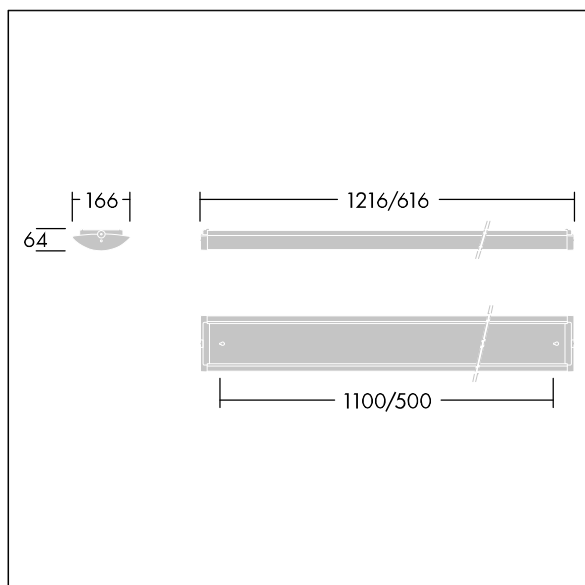

## Prisma

Smäcker LED-armatur för tak. Elektronisk driftdon utan ljusreglering. Elektrisk klass I, IP44. Stomme: vit förmålat stål. Gavlar: vit plast. Kupa: frostad akryl. Fästpunkter Ø 14 mm för montering dikt mot tak, vägg eller via fästen. Fästpunkternas centrumavstånd: 1100 mm. Två kabelgenomföringar Ø 19 mm längst bak på stommen och brythål i gavlarna. Genomföringar ingår. Elanslutning via snabbkopplingsplint 3 x (2 x 2,5 mm<sup>2</sup>). Levereras med 3000K LED

Dimensioner: 1216 x 166 x 64 mm

Total effekt: 35,3 W

Ljusflöde från armatur: 3900 lm

Armaturverkningsgrad: 110 lm/W

Vikt: 2,72 kg

TLG\_PRSM\_F\_01.jpg

TLG\_PRSM\_M\_LED\_LD1.wmf

TLG\_SP\_0043377.ltd