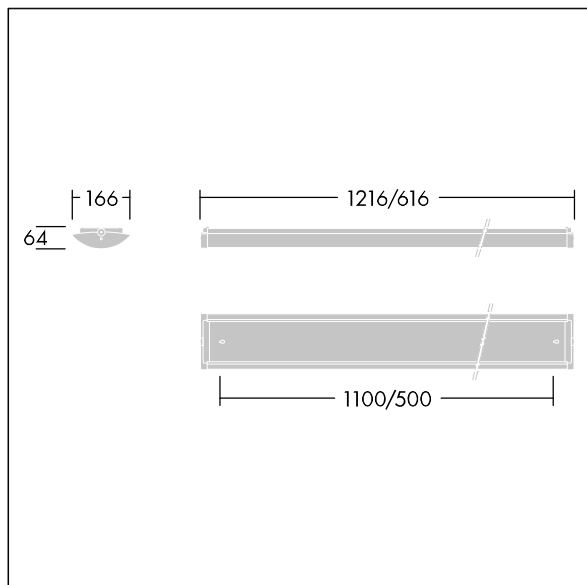

## Prisma

Smäcker LED-armatur för tak. Elektronisk driftdon utan ljusreglering. Elektrisk klass I, IP44. Stomme: vit förmålat stål. Gavlar: vit plast. Kupa: frostad akryl. Fästpunkter Ø 14 mm för montering dikt mot tak, vägg eller via fästen. Fästpunkternas centrumavstånd: 500 mm. Två kabelgenomföringar Ø 19 mm längst bak på stommen och brythål i gavlarna. Genomföringar ingår. Elanslutning via snabbkopplingsplint 3 x (2 x 2,5 mm<sup>2</sup>). Levereras med 3000K LED

Dimensioner: 616 x 166 x 64 mm

Total effekt: 27 W

Ljusflöde från armatur: 2850 lm

Armaturverkningsgrad: 106 lm/W

Vikt: 1,5 kg

TLG\_PRSM\_F\_01.jpg

TLG\_PRSM\_M\_LED\_LD1.wmf

TLG\_SP\_0043373.ltd