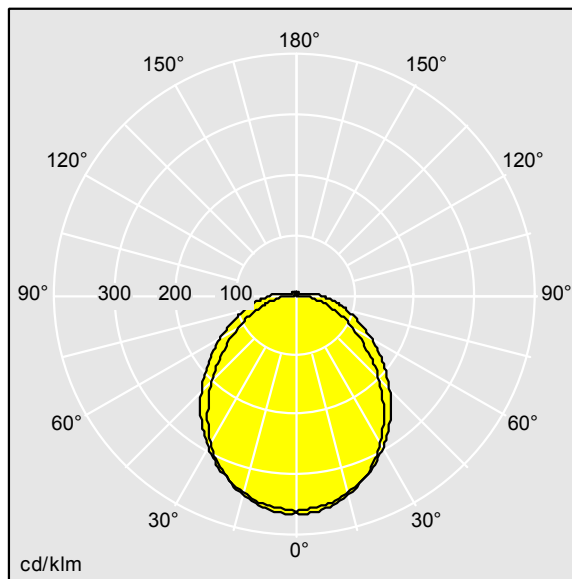

Dimensioner: 616 x 166 x 64 mm

Total effekt: 27 W

Ljusflöde från armatur: 2850 lm

Armaturverkningsgrad: 106 lm/W

Vikt: 1,5 kg

TLG\_PRSM\_F\_01.jpg

TLG\_PRSM\_M\_LED\_LD1.wmf

TLG\_SP\_0043373.ltd

Ljuskällans läge: STD - standard

Ljuskälla: LED

Ljusflöde från armatur\*: 2850 lm

Armaturverkningsgrad\*: 106 lm/W

Ljuskällans effekt: 105 lm/W

Färgåtergivningsindex min.: 80

LOR: 1,00 ULOR: 0,05 DLOR: 0,95