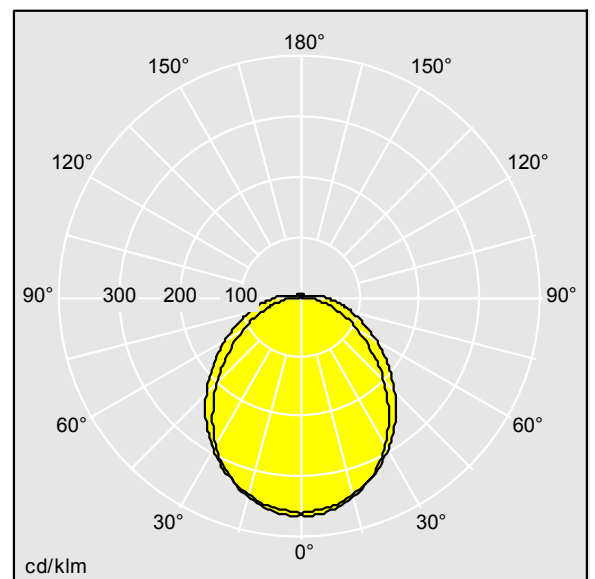

LED 35W PRSM_MO_4K	EN 55015		IP44			650°C
--------------------	----------	--	------	--	--	-------

Prisma

Smäcker LED-armatur för tak. Elektronisk driftdon utan ljusreglering. Elektrisk klass I, IP44. Stomme: vit förmålat stål. Gavlar: vit plast. Kupa: frostad akryl. Fästpunkter Ø 14 mm för montering dikt mot tak, vägg eller via fästen. Fästpunkternas centrumavstånd: 1100 mm. Två kabelgenomföringar Ø 19 mm längst bak på stommen och brythål i gavlarna. Genomföringar ingår. Elanslutning via snabbkopplingsplint 3 x (2 x 2,5 mm²). Överkoppling. Levereras med 4000K LED

Dimensioner: 1216 x 166 x 64 mm
 Total effekt: 35,3 W
 Ljusflöde från armatur: 4250 lm
 Armaturverkningsgrad: 120 lm/W
 Vikt: 2,81 kg

TLG_PRSM_F_01.jpg

TLG_PRSM_M_LED_LD1.wmf

TLG_SP_0043379.ltd

Ljuskällans läge: STD - standard
 Ljuskälla: LED
 Ljusflöde från armatur*: 4250 lm
 Armaturverkningsgrad*: 120 lm/W
 Ljuskällans effekt: 120 lm/W
 Färgåtergivningsindex min.: 80
 LOR: 1,00 ULOR: 0,05 DLOR: 0,95