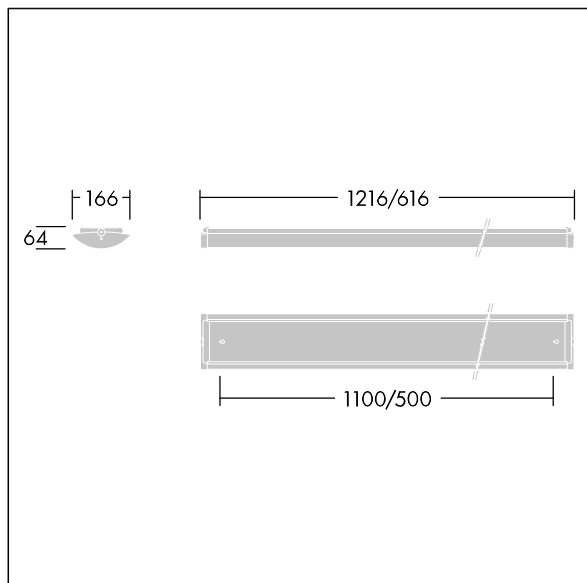

## Prisma

Smäcker LED-armatur för tak. Elektronisk driftdon utan ljusreglering. Elektrisk klass I, IP44. Stomme: vit förmålat stål. Gavlar: vit plast. Kupa: frostad akryl. Fästpunkter Ø 14 mm för montering dikt mot tak, vägg eller via fästen. Fästpunkternas centrumavstånd: 1100 mm. Två kabelgenomföringar Ø 19 mm längst bak på stommen och brythål i gavlarna. Genomföringar ingår. Elanslutning via snabbkopplingsplint 3 x (2 x 2,5 mm<sup>2</sup>). Levereras med 4000K LED

Dimensioner: 1216 x 166 x 64 mm

Total effekt: 53,5 W

Ljusflöde från armatur: 6200 lm

Armaturverkningsgrad: 116 lm/W

Vikt: 2,72 kg

TLG\_PRSM\_F\_01.jpg

TLG\_PRSM\_M\_LED\_LD1.wmf

TLG\_SP\_0043383.ltd