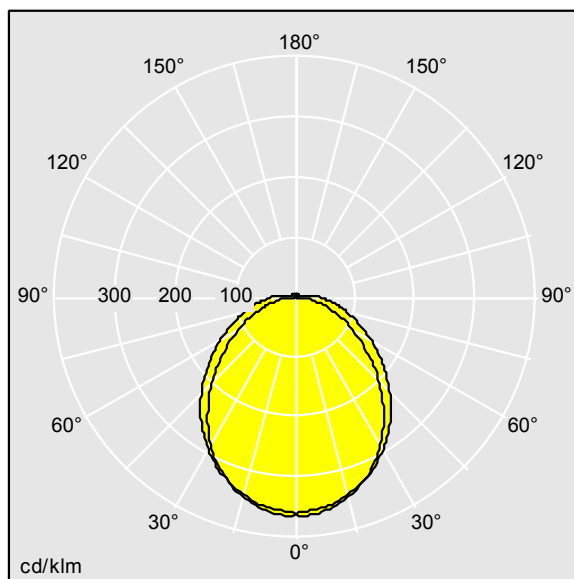

Dimensioner: 1216 x 166 x 64 mm

Total effekt: 53,5 W

Ljusflöde från armatur: 6200 lm

Armaturverkningsgrad: 116 lm/W

Vikt: 2,72 kg

TLG\_PRSM\_F\_01.jpg

TLG\_PRSM\_M\_LED\_LD1.wmf

TLG\_SP\_0043383.ltd

Ljuskällans läge: STD - standard

Ljuskälla: LED

Ljusflöde från armatur\*: 6200 lm

Armaturverkningsgrad\*: 116 lm/W

Ljuskällans effekt: 115 lm/W

Färgåtergivningindex min.: 80

LOR: 1,00 ULOR: 0,05 DLOR: 0,95

Motsvarande färgtemperatur\*: 4000 Kelvin