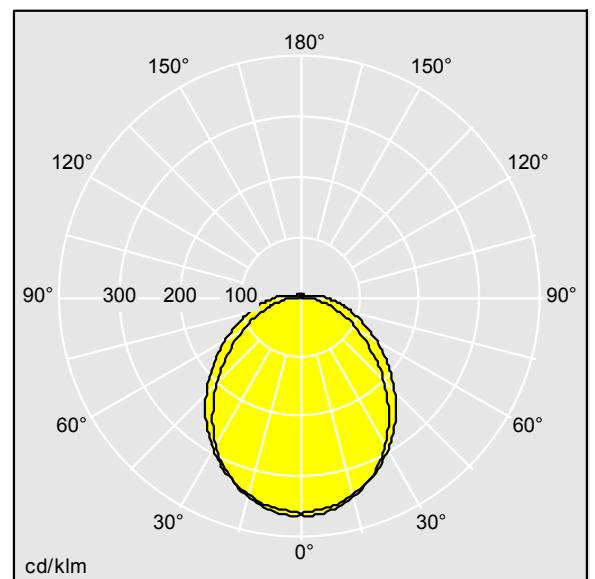

LED 35W PRSM_MO_4K	EN 55015		IP44			650°C
--------------------	----------	--	------	--	--	-------

Prisma

Smäcker LED-armatur för tak. Elektronisk driftdon utan ljusreglering. Elektrisk klass I, IP44. Stomme: vit förmålat stål. Gavlar: vit plast. Kupa: frostad akryl. Fästpunkter Ø 14 mm för montering dikt mot tak, vägg eller via fästen. Fästpunkternas centrumavstånd: 1100 mm. Två kabelgenomföringar Ø 19 mm längst bak på stommen och brythål i gavlarna. Genomföringar ingår. Elanslutning via snabbkopplingsplint 3 x (2 x 2,5 mm²). Levereras med 4000K LED

Dimensioner: 1216 x 166 x 64 mm
 Total effekt: 35,3 W
 Ljusflöde från armatur: 4250 lm
 Armaturverkningsgrad: 120 lm/W
 Vikt: 2,72 kg

TLG_PRSM_F_01.jpg

TLG_PRSM_M_LED_LD1.wmf

TLG_SP_0043379.ltd

Ljuskällans läge: STD - standard
 Ljuskälla: LED
 Ljusflöde från armatur*: 4250 lm
 Armaturverkningsgrad*: 120 lm/W
 Ljuskällans effekt: 120 lm/W
 Färgåtergivningindex min.: 80
 LOR: 1,00 ULOR: 0,05 DLOR: 0,95