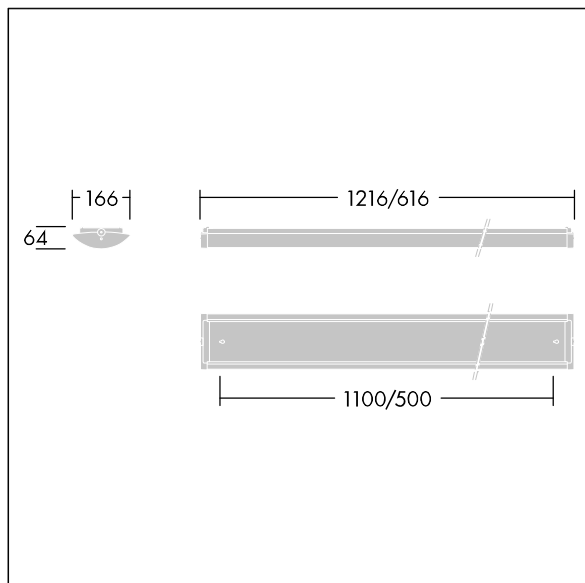

| | | | | |
|--------------------|----------|------|----|-------|
| LED 27W PRSM_LO_4K | EN 55015 | IP44 | CE | 650°C |
|--------------------|----------|------|----|-------|

Prisma

Smäcker LED-armatur för tak. Elektronisk driftdon utan ljusreglering. Elektrisk klass I, IP44. Stomme: vit förmålat stål. Gavlar: vit plast. Kupa: frostad akryl. Fästpunkter Ø 14 mm för montering dikt mot tak, vägg eller via fästen. Fästpunkternas centrumavstånd: 500 mm. Två kabelgenomföringar Ø 19 mm längst bak på stommen och brythål i gavlarna. Genomföringar ingår. Elanslutning via snabbkopplingsplint 3 x (2 x 2,5 mm²). Levereras med 4000K LED

Dimensioner: 616 x 166 x 64 mm

Total effekt: 27 W

Ljusflöde från armatur: 3100 lm

Armaturverkningsgrad: 115 lm/W

Vikt: 1,5 kg

TLG_PRSM_F_01.jpg

TLG_PRSM_M_LED_LD1.wmf

TLG_SP_0043375.ltd