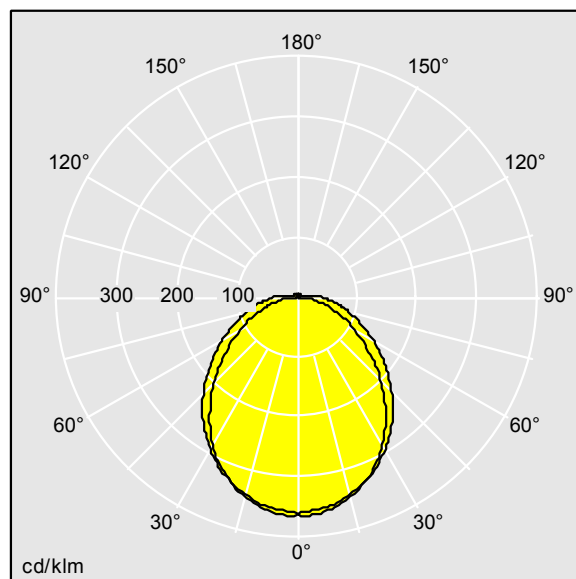

| | | | | |
|--------------------|----------|------|----|-------|
| LED 27W PRSM_LO_4K | EN 55015 | IP44 | CE | 650°C |
|--------------------|----------|------|----|-------|

Prisma

Smäcker LED-armatur för tak. Elektronisk driftdon utan ljusreglering. Elektrisk klass I, IP44. Stomme: vit förmålat stål. Gavlar: vit plast. Kupa: frostad akryl. Fästpunkter Ø 14 mm för montering dikt mot tak, vägg eller via fästen. Fästpunkternas centrumavstånd: 500 mm. Två kabelgenomföringar Ø 19 mm längst bak på stommen och brythål i gavlarna. Genomföringar ingår. Elanslutning via snabbkopplingsplint 3 x (2 x 2,5 mm²). Levereras med 4000K LED

Dimensioner: 616 x 166 x 64 mm

Total effekt: 27 W

Ljusflöde från armatur: 3100 lm

Armaturverkningsgrad: 115 lm/W

Vikt: 1,5 kg

TLG_PRSM_F_01.jpg

TLG_PRSM_M_LED_LD1.wmf

TLG_SP_0043375.ltd

Ljuskällans läge: STD - standard

Ljuskälla: LED

Ljusflöde från armatur*: 3100 lm

Armaturverkningsgrad*: 115 lm/W

Ljuskällans effekt: 114 lm/W

Färgåtergivningsindex min.: 80

LOR: 1,00 ULOR: 0,05 DLOR: 0,95

Motsvarande färgtemperatur*: 4000 Kelvin