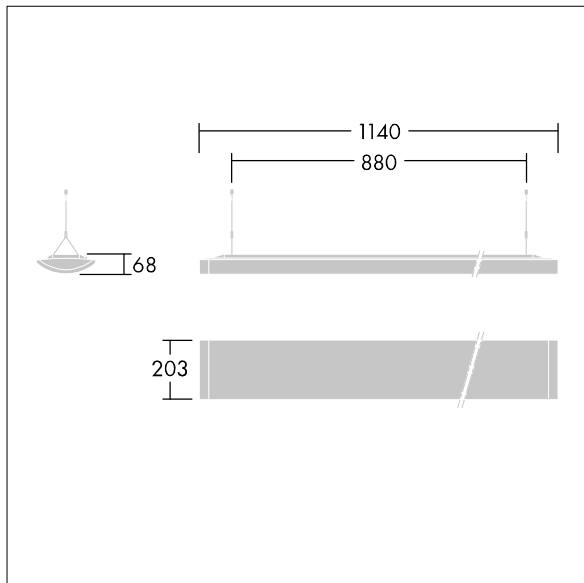

TLG_IQSU_M_SUS.wmf