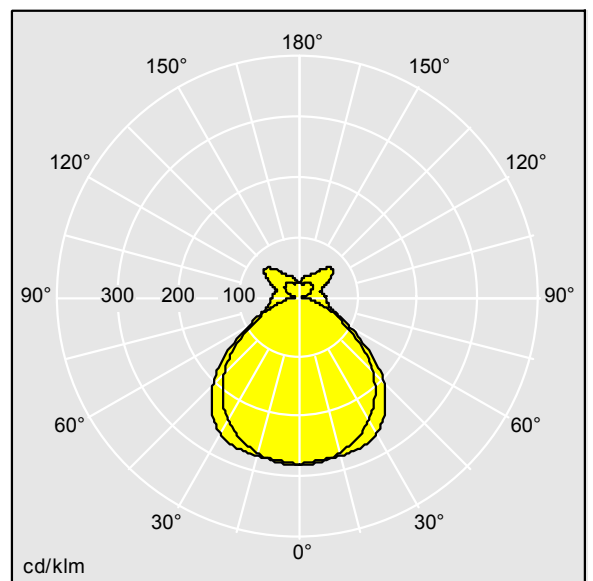

TLG_SP_0043171.ltd

Ljuskällans läge: STD - standard
Ljuskälla: LED
Ljusflöde från armatur*: 6700 lm
Armaturverkningsgrad*: 110 lm/W
Ljuskällans effekt: 109 lm/W
Färgåtergivningsindex min.: 80
Motsvarande färgtemperatur*: 4000 Kelvin
Ljutfärgstolerans (initial MacAdam)*: 3
LOR: 1,00 ULOR: 0,22 DLOR: 0,78

Genomsnittlig nominell livslängd*:
50000h L90 vid 25°C
Driftdon: 1x HFI* Tridonic
Systemeffekt*: 61 W Lambda = 0,9
Standby-effekt*: 0,2 W
Ljusreglering: BC reglerbar till 3%
Trådlös defintion: basicDIM Wireless - Bluetooth 4.x
Trådlös frekvens: 2,4...2,483 GHz
Trådlös överföring: +4dBm

Alla värden som är markerade med en * är beräknade värden. Thorn använder beprövade och testade komponenter från ledande leverantörer, men det kan hända att enskilda lysdioder slutar att fungera under produktens beräknade livslängd. Färgtemperaturen är föremål för en tolerans på upp till +/-150 Kelvin jämfört med nominalvärdet. Om inget annat anges gäller värdena en omgivningstemperatur på 25 °C.

För de flesta produkter gäller att även om en LED-punkt inte fungerar så försämras inte armaturens belysningsfunktion och det utgör därför ingen grund för klagomål. Om inte annat anges är samtliga Thorn LED-produkter lämpliga för obehindrat bruk (märkning RG0 eller RG1) vad gäller fotobiologisk säkerhet för lampor med blått ljus (IEC/SS-EN 60598-1).

Produkterna från Thorn Lighting vidareutvecklas kontinuerligt. Vi förbehåller oss rätten att utan vidare publicering företaga tekniska eller formmässiga förändringar av våra produkter.

© Thorn Lighting