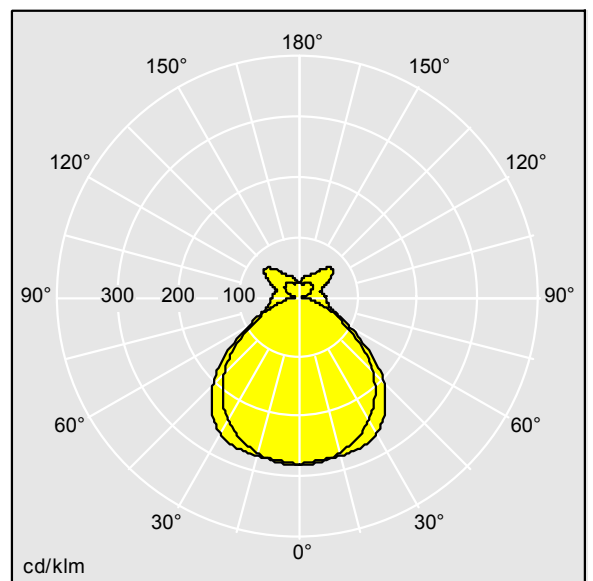

TLG_SP_0043169.ltd

Ljuskällans läge: STD - standard
Ljuskälla: LED
Ljusflöde från armatur*: 4900 lm
Armaturverkningsgrad*: 117 lm/W
Ljuskällans effekt: 116 lm/W
Färgåtergivningsindex min.: 80
Motsvarande färgtemperatur*: 4000 Kelvin
Ljuskällans tolerans (initial MacAdam)*: 3
LOR: 1,00 ULOR: 0,22 DLOR: 0,78

Genomsnittlig nominell livslängd*:
50000h L90 vid 25°C
Driftdon: 1x HFI* Tridonic
Systemeffekt*: 42 W Lambda = 0,9
Standby-effekt*: 0,2 W
Ljusreglering: BC reglerbar till 3%
Trådlös defintion: basicDIM Wireless - Bluetooth 4.x
Trådlös frekvens: 2,4...2,483 GHz
Trådlös överföring: +4dBm

Alla värden som är markerade med en * är beräknade värden. Thorn använder beprövade och testade komponenter från ledande leverantörer, men det kan hända att enskilda lysdioder slutar att fungera under produktens beräknade livslängd. Färgtemperaturen är föremål för en tolerans på upp till +/-150 Kelvin jämfört med nominalvärdet. Om inget annat anges gäller värdena en omgivningstemperatur på 25 °C. För de flesta produkter gäller att även om en LED-punkt inte fungerar så försämras inte armaturens belysningsfunktion och det utgör därför ingen grund för klagomål. Om inte annat anges är samtliga Thorn LED-produkter lämpliga för obehindrat bruk (märkning RG0 eller RG1) vad gäller fotobiologisk säkerhet för lampor med blått ljus (IEC/SS-EN 60598-1).

Produkterna från Thorn Lighting vidareutvecklas kontinuerligt. Vi förbehåller oss rätten att utan vidare publicering företaga tekniska eller formmässiga förändringar av våra produkter.
© Thorn Lighting