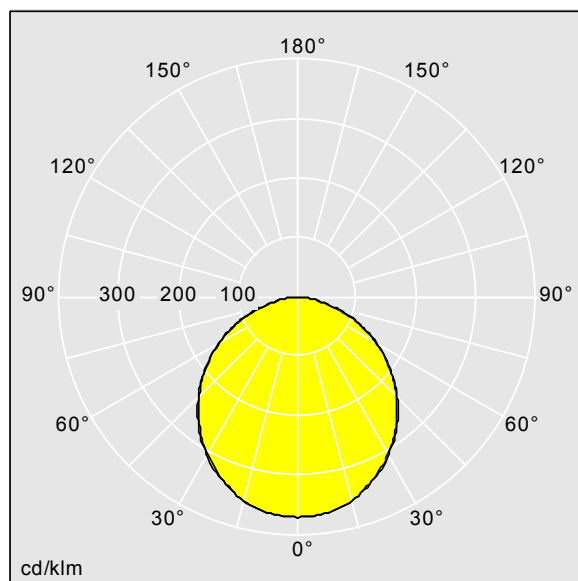

Omega LED

THORN

E7077574 / 96629743 OMEGA LED 3300-840 HF Q597

LED 29W OMGL_L40	T _{p(b)}					CE	650°C	T _a 25	
------------------	-------------------	--	--	--	--	----	-------	-------------------	--

Omega LED

Dimensioner: 597 x 597 x 12 mm

Total effekt: 29 W

Ljusflöde från armatur: 3300 lm

Armaturverkningsgrad: 114 lm/W

Vikt: 5.1 kg

TLG_OMGL_F_SLIM.jpg

TLG_OMGL_M_LDSQ.wmf

TLG_SP_0043104.idt

Ljuskällans läge: STD - standard

Ljuskälla: LED

Ljusflöde från armatur*: 3300 lm

Armaturverkningsgrad*: 114 lm/W

Ljuskällans effekt: 114 lm/W

Färgåtergivning index min.: 80

Motsvarande färgtemperatur*: 4000 Kelvin