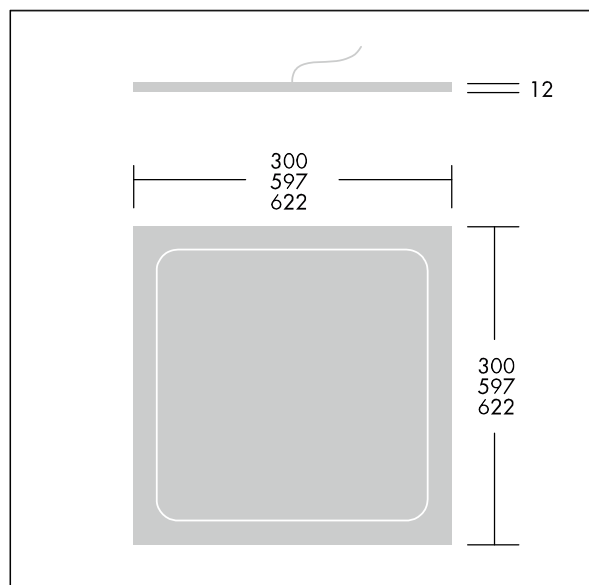

Dimensioner: 597 x 597 x 12 mm

Total effekt: 29 W

Ljusflöde från armatur: 3300 lm

Armaturverkningsgrad: 114 lm/W

Vikt: 5.1 kg

TLG_OMGL_F_SLIM.jpg

TLG_OMGL_M_LDSQ.wmf

TLG_SP_0043104.idt