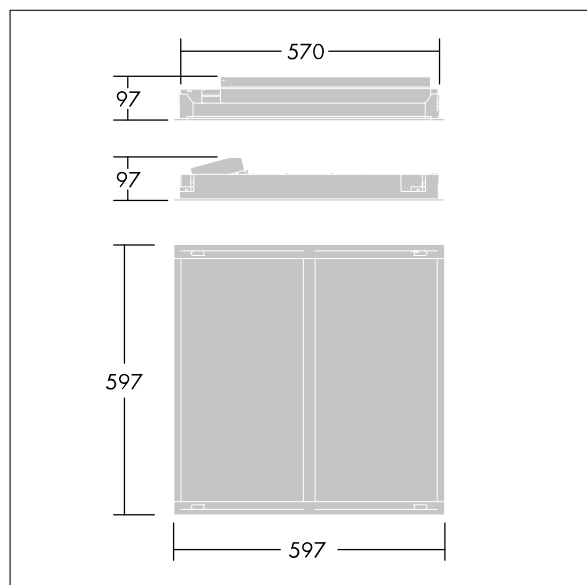

Dimensioner: 597 x 597 x 97 mm

Total effekt: 30 W

Ljusflöde från armatur: 2950 lm

Armaturverkningsgrad: 98 lm/W

Vikt: 3.8 kg

TLG\_IQWV\_F\_PDB.jpg

TLG\_IQWV\_M\_600.wmf

TLG\_SP\_0042690.ltd