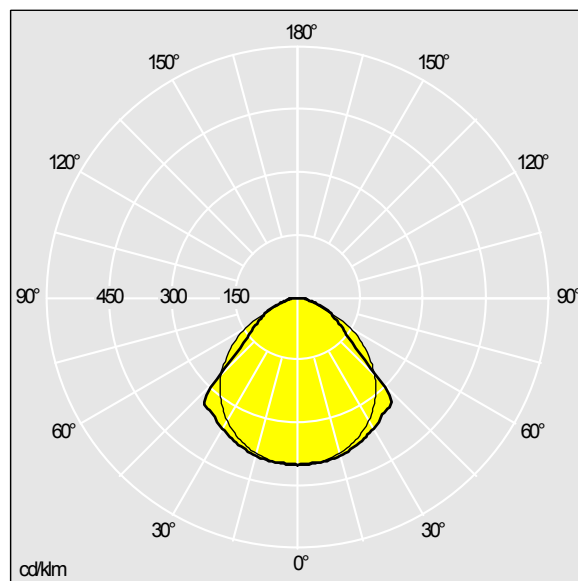

Dimensioner: 597 x 597 x 97 mm

Total effekt: 30 W

Ljusflöde från armatur: 2950 lm

Armaturverkningsgrad: 98 lm/W

Vikt: 3.8 kg

TLG\_IQWV\_F\_PDB.jpg

TLG\_IQWV\_M\_600.wmf

TLG\_SP\_0042690.ltd

Ljuskällans läge: STD - standard

Ljuskälla: LED

Ljusflöde från armatur\*: 2950 lm

Armaturverkningsgrad\*: 98 lm/W

Ljuskällans effekt: 98 lm/W

Färgåtergivningindex min.: 80

LOR: 1,00 ULOR: 0,00 DLOR: 1,00

Motsvarande färgtemperatur\*: 3000 Kelvin