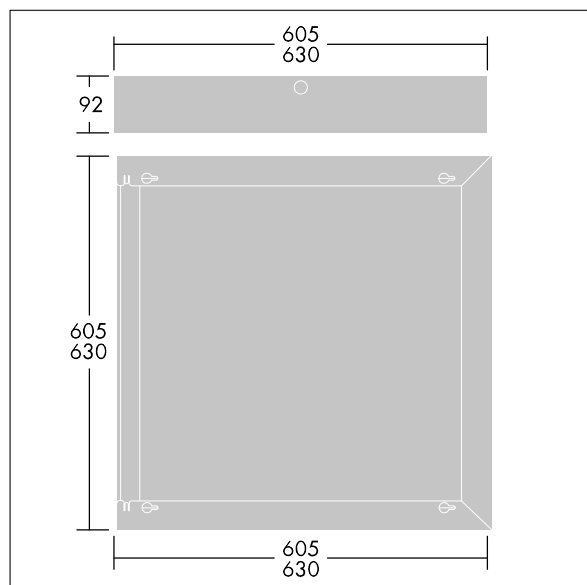

Omega LED

E7077498 / 96241603 OMEGA LED SURFACE MTG KIT 597

THORN

Omega LED

Takmonteringsatts för 597 x 597 mm Omega LED-armatur.

Dimensioner: 605 x 605 x 92 mm

Vikt: 2.5 kg

TLG_OMGL_F_PDBMSF.jpg