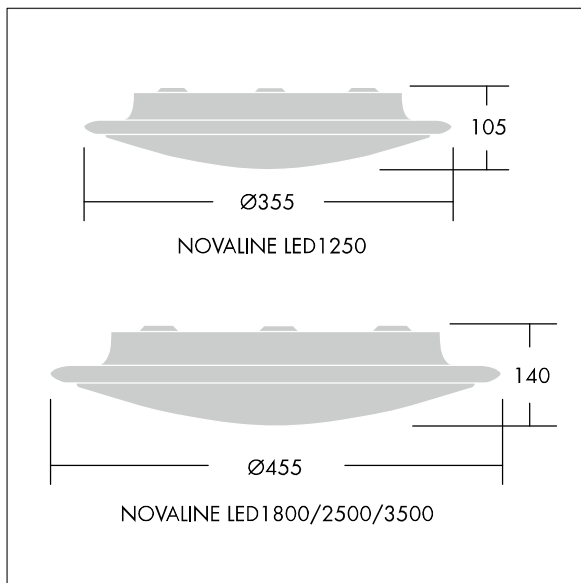

Novaline

THORN

E7071618 - 92900206 NOVALINE LED2500-830 HFI WH

LED 22W LED_NOVN_2500_3K	IP40	IK02					850°C
--------------------------	------	------	--	--	--	--	-------

Novaline

En rund LED-plafond. Elektronisk, Digtalt DALI/DSI-driftdon med ljusreglering. Stomme och täckring: vit-finish, Kupa: opal Polykarbonat (PC). Elektrisk klass I, IP40. Levereras med 3000K LED.

Dimensioner: Ø455 x 105 mm
Total effekt: 22,5 W
Ljusflöde från armatur: 2250 lm
Armaturverkningsgrad: 100 lm/W
Vikt: 2,14 kg

TLG_NOVN_F_1000LEDWALLPDB.jpg

TLG_NOVN_M_LED2.wmf

TLG_SP_0042295.ltd

Ljuskällans läge: STD - standard
Ljuskälla: LED
Ljusflöde från armatur*: 2250 lm
Armaturverkningsgrad*: 100 lm/W
Ljuskällans effekt: 100 lm/W
Färgåtergivningsindex min.: 80
Motsvarande färgtemperatur*: 3000 Kelvin
LOR: 1,00 ULOR: 0,03 DLOR: 0,97