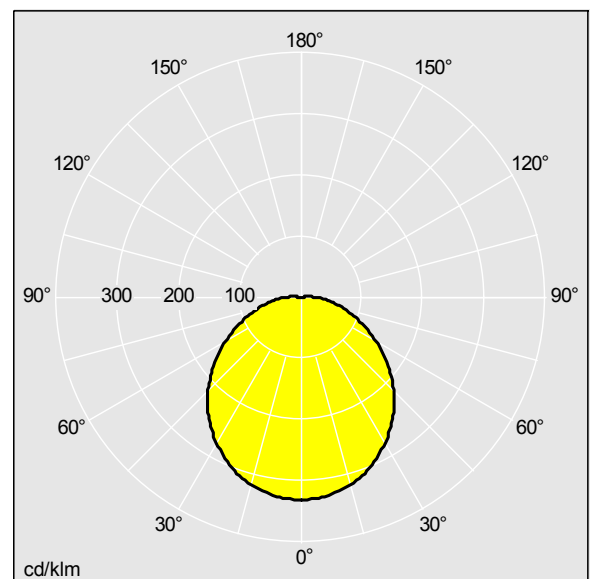

Novaline

THORN

E7071618 - 92900206 NOVALINE LED2500-830 HFI WH

LED 22W LED_NOVN_2500_3K	IP40	IK02					850°C
--------------------------	------	------	--	--	--	--	-------

Novaline

En rund LED-plafond. Elektronisk, Digtalt DALI/DSI-driftdon med ljusreglering. Stomme och täckring: vit-finish, Kupa: opal Polykarbonat (PC). Elektrisk klass I, IP40. Levereras med 3000K LED.

Dimensioner: Ø455 x 105 mm
Total effekt: 22,5 W
Ljusflöde från armatur: 2250 lm
Armaturverkningsgrad: 100 lm/W
Vikt: 2,14 kg

TLG_NOVN_F_1000LEDWALLPDB.jpg

TLG_NOVN_M_LED2.wmf

TLG_SP_0042295.ltd

Ljuskällans läge: STD - standard
Ljuskälla: LED
Ljusflöde från armatur*: 2250 lm
Armaturverkningsgrad*: 100 lm/W
Ljuskällans effekt: 100 lm/W
Färgåtergivningsindex min.: 80
Motsvarande färgtemperatur*: 3000 Kelvin
LOR: 1,00 ULOR: 0,03 DLOR: 0,97