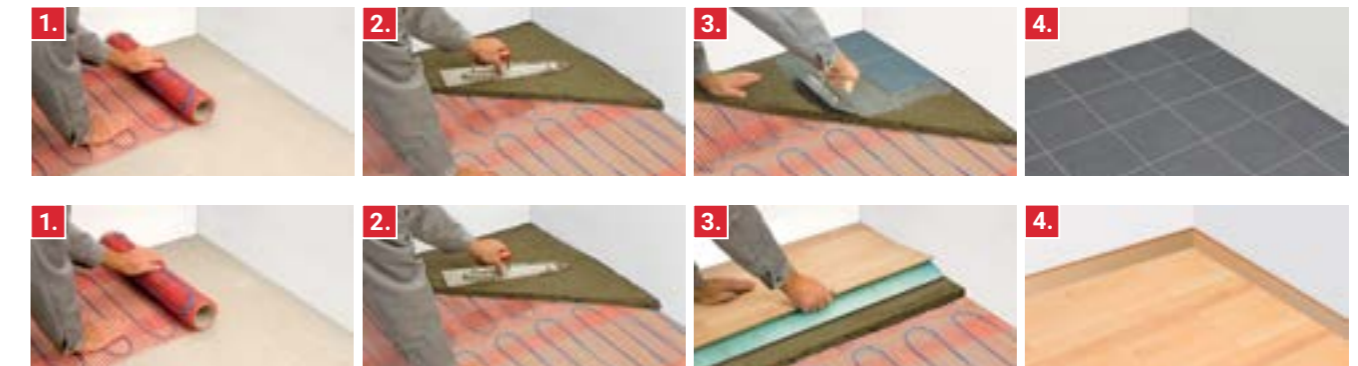

T2Blå

Sveriges mest sålda golvvärme

T2BLÅ – SMIDIG VÄRMEKABEL FÖR KLINKERGOLV

T2Blå värmekabel

- Bästa valet för klinkergolv i både våta och torra utrymmen.
- Finns i två effektvarianter. (Beskrivs nedan).
- Kan installeras på alla undergolv som har en bärande konstruktion enligt gängse byggregler.
- T2Blå är tunn, smidig och lätt att forma till slingor och fästa mot underlaget.
- Levereras i färdiga förpackningar med kabel, digital termostat med möjlighet till energismarta dag- och nattsänkningar, givarslang, övergång 10–16 och limstavar.

Energismart kombination

- T2Blå-10 och underliggande termisk isolering.

T2Blå-10 (10W/m)

- Under klinker i både våta och torra rum.
- Får förläggas på brännbart underlag (max 125 W/m²).
- För förläggning i avjämningsmassa.
- Bygghöjd: 10–20 mm i avjämningsmassa + övergolv.
- Kabeln är endast 5 mm.
- Kombinera med underliggande termisk isolering för ett energieffektivt värmegolv.
- Kan även installeras under trä-, laminat- och linoleumgolv, max 90 W/m².

T2Blå-20 (20W/m)

- Under klinker i både våta och torra rum.
- Idealisk för förläggning i betong vid nybyggnation.
- Används även vid renovering av utrymmen som behöver högre effekt, t ex källare och uterum.
- Värmekabeln kan najas eller limmas.
- Bygghöjd: 30–50 mm i betong + övergolv.

QuickNet

För klinker i hall och kök

QUICKNET – TUNN VÄRMEMATTA FÖR KLINKERGOLV

QuickNet golvvärmematta