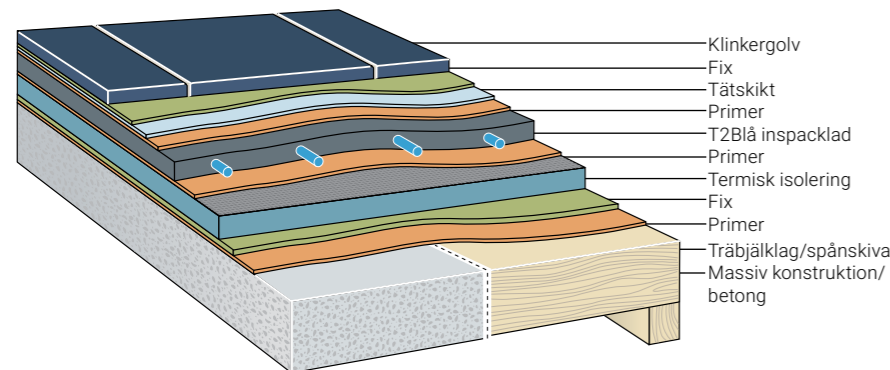

T2Blå

Sveriges mest sålda golvvärme

T2BLÅ – SMIDIG VÄRMEKABEL FÖR KLINKERGOLV

T2Blå värmekabel

- Bästa valet för klinkergolv i både våta och torra utrymmen.
- Finns i två effektvarianter. (Beskrivs nedan).
- Kan installeras på alla undergolv som har en bärande konstruktion enligt gängse byggregler.
- T2Blå är tunn, smidig och lätt att forma till slingor och fästa mot underlaget.
- Levereras i färdiga förpackningar med kabel, digital termostat med möjlighet till energismarta dag- och nattsänkningar, givarslang, övergång 10–16 och limstavar.

Energismart kombination

- T2Blå-10 och underliggande termisk isolering.

T2Blå-10 är tunn, smidig och lätt att forma till slingor och att fästa mot underlaget.

T2Blå-10 i avjämningsmassa under klinker

T2Blå-20 i avjämningsmassa under klinker

T2Blå-10 (10W/m)

- Under klinker i både våta och torra rum.
- Får förläggas på brännbart underlag (max 125 W/m²).
- För förläggning i avjämningsmassa.
- Bygghöjd: 10–20 mm i avjämningsmassa + övergolv.
- Kabeln är endast 5 mm.
- Kombinera med underliggande termisk isolering för ett energieffektivt värmegolv.
- Kan även installeras under trä-, laminat- och linoleumgolv, max 90 W/m².

T2Blå-20 (20W/m)

- Under klinker i både våta och torra rum.
- Idealisk för förläggning i betong vid nybyggnation.
- Används även vid renovering av utrymmen som behöver högre effekt, t ex källare och uterum.
- Värmekabeln kan najas eller limmas.
- Bygghöjd: 30–50 mm i betong + övergolv.