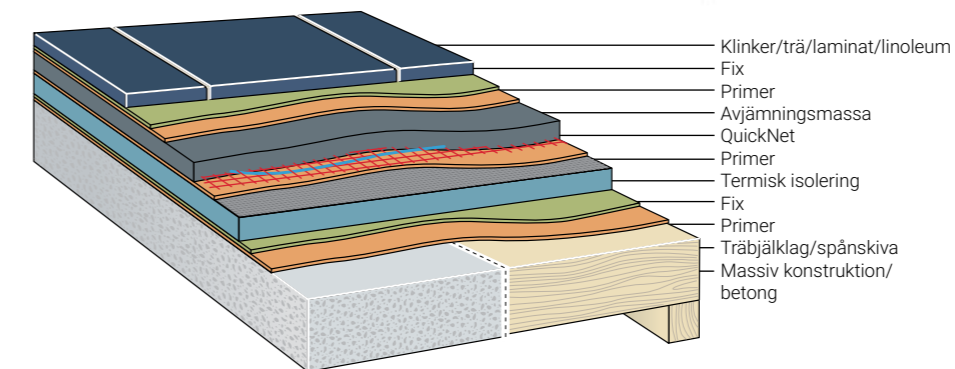

QuickNet

För klinker i hall och kök

QUICKNET – TUNN VÄRMEMATTA FÖR KLINKERGOLV

QuickNet golvvärmematta

- Bästa valet vid renovering där minimal bygghöjd krävs, eftersom värmemattan bara bygger 3,5 mm.
- Kan installeras på alla undergolv som har en bärande konstruktion enligt gängse byggregler.
- QuickNet är enkel att installera eftersom värmekabeln ligger fastmonterad på ett självhäftande nät.
- Levereras i paket med färdiga längder och digital klocktermostat med möjlighet till energismarta dag- och nattsänkningar, givarslang, övergång 10–16.

Energismart kombination

- QuickNet och underliggande termisk isolering.

QuickNet 90

- Under klinkergolv i både våta och torra utrymmen.
- Kan även installeras under trä-, laminat- och linoleumgolv.
- Får förläggas i avjämningsmassa på brännbart underlag.
- Bygghöjd: 3–5 mm + övergolv.
- Värmemattans bredd är 0,5 m.

QuickNet är enkel att installera. Värmekabeln är fastmonterad på ett självhäftande nät, färdigt att rullas ut.

QuickNet 160

För utrymmen som behöver högre effekt, t ex källare och uterum, finns QuickNet 160. QuickNet 160 får dock inte förläggas på brännbart underlag.