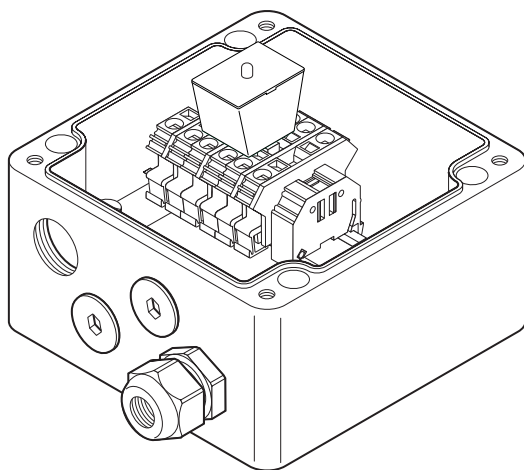

ANSLUTNINGSDOSA FÖR MODULSYSTEM

Satsen nVent RAYCHEM JBU-100 är avsedd att ansluta matningspänning av upp till tre RAYCHEM värmekabel BTV, QTVR, XTV, KTV eller VPL och är godkänd av PTB för användning i explosionsfarliga områden.

Plintar av fjädertyp möjliggör snabb installation och en säker, tillförlitlig och underhållsfri drift.

Dosan är en del av det modulära komponentsystemet. Den ger maximal flexibilitet och kan både vägg- eller rörmonteras.

Anslutningssatser (M25) och isoleringsgenomföringar måste beställas separat.

Dosan finns i två basversioner, anpassade för lokala installationsrutiner.

Alla satser är också tillgängliga som versioner med indikeringslampa (-L). Dessa har en unik lampmodul med en mycket kraftig grön LED (lysdiod) som enkelt sätts på plats i plintarna, och har en lins i locket. Den indikerar att spänning är tillslagen.

Denna dosa är avsedd för användning i Europa och har fyra M25-gängade ingångar, en jordplatta och en extern jordningsbult. Den är avsedd för användning med armerade spänningskablar.

SATSENS INNEHÅLL

- 1 anslutningsdosa med plintar
- 1 lampmodul (endast för -L)
- 1 M25 förskruvning för matningskabel med 8-17 mm diameter
- 2 M25 stoppluggar