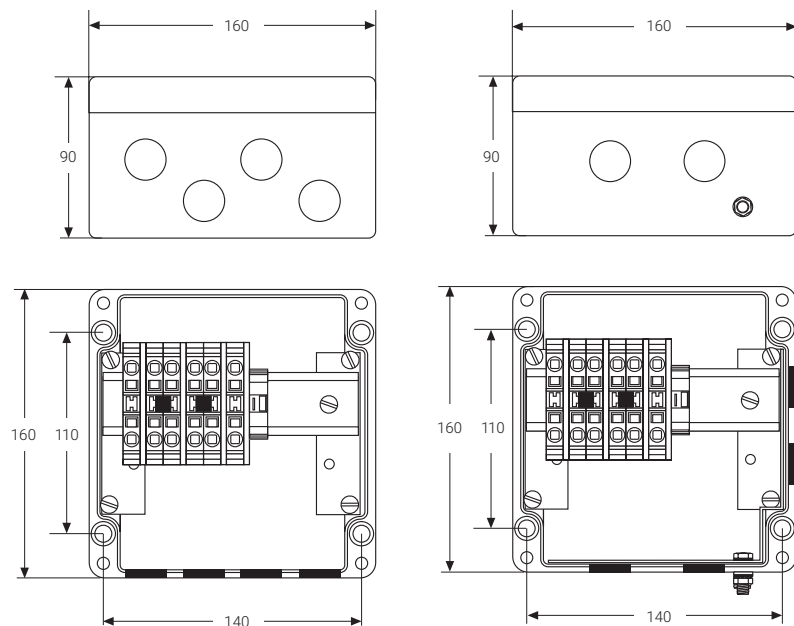

GODKÄNNANDEN

Explosionsfarliga områden

PTB 09 ATEX 1061 U
Ⓢ II 2G Ex e (e mb) II
Ⓢ II 2D Ex tD (tD mbD) A21 IP66
IECEX PTB 09.0039U
Ex e (e mb) II
Ex tD (tD mbD) A21 IP66

Ex e II T*
Ex em II T* (endast för -L)

DNV-godkännanden
DNV-certifikat nr E-11564 och E-11565

PTB 09 ATEX 1061 U
Ⓢ II 2G Ex e (e mb) II
Ⓢ II 2D Ex tD (tD mbD) A21 IP66
IECEX PTB 09.0039U
Ex e (e mb) II
Ex tD (tD mbD) A21 IP66

ex e II T*
Ex em II T* (endast för -L)

DNV-godkännanden
DNV-certifikat nr E-11564 och E-11565

* För T-klass, se värmekabel- eller designdokumentation

Denna produkt har också alla erforderliga godkännanden för användning i Kazakstan, Ryssland och i andra länder. Kontakta din lokala representant för nVent för mer information.

JBU-100-E
JBU-100-L-E

JBU-100-EP
JBU-100-L-EP

MÅTT