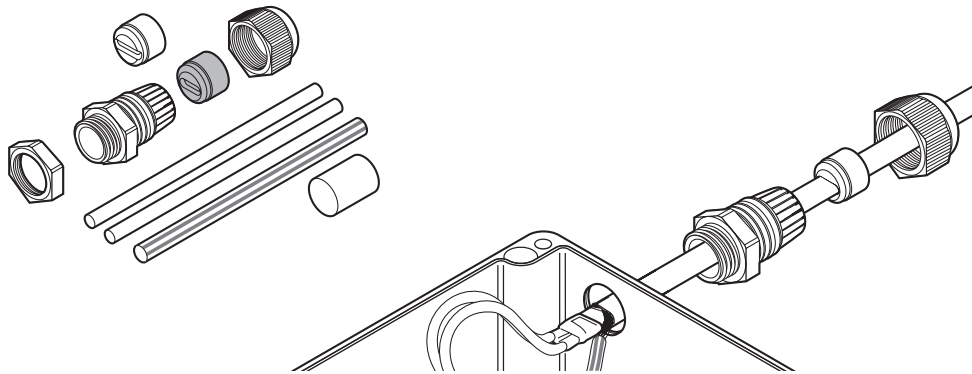

ANSLUTNINGSSATS VÄRMEKRYMP

Denna anslutningsats är avsedd för terminering av alla nVent RAYCHEM värmekablar BTV, QTVR, XTV, KTV och VPL till en kopplingsdosa, samtidigt som den elektriska isoleringen av värmekabelns ledare och kärna bibehålls.

Förseglingen av värmekabelns kärna utförs med Raychems krympslangar. I denna sats medföljer två tätningar som ger förskruvningen optimal tätning under olika omgivningsförhållanden.

En extra låsmutter medföljer för ogångade ingångar.

APPLIKATION

Anslutningsats för värmekablar BTV, QTVR, XTV, KTV och VPL

SATSENS INNEHÅLL

1 förskruvning, 2 tätningar, 1 låsmutter, 1 grön/gul slang, krympslangar för ledartätning, 1 installationsanvisning (flerspråkig)