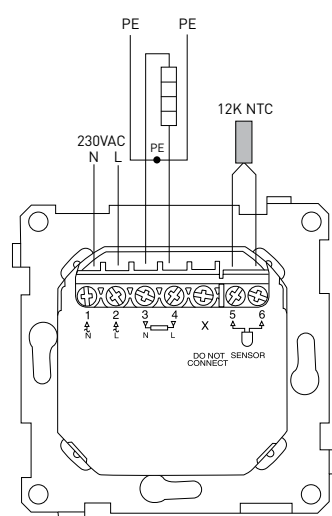

KOMPATIBILITET MED ANDRA TYPER AV STRÖMSTÄLLARSYSTEM

Strömställarsystem	Typ
Busch-Jaeger	Reflex SI, Reflex SI linear
Berker	S.1, B.3
Eljo	Trend
Ensto	Jussi
Gira	Standard 55, Event, E2, Esprit 55,
Merten	Atelier, M1, 1-M, M-smart, M-ARC, M-Plan, M-Star
Jung	A-500, A Creation, AS 500, A-Plus,
Elko	RS16, Elko Plus
Clipsal	S2000, ST2000
Schneider	Exxact WDE 002501

KOPPLINGSSCHEMA

Direktanslutning (en enda värmekabel).
Värmekrets < 13A, kabel med konstant
effekt eller max 100 m T2Röd.

Anslutning via kontaktor (flera värmekablar). Värmekablar >13 A,
kabel med konstant effekt eller mer än
100 m T2Röd fördelat på flera längder.

K1: kontaktor med RC eller varistor över
spolen.

BESTÄLLNINGSPÅSÄTTNING

NRG-DM

E-nr 85 815 65

TILLBEHÖR

Givare-N 10 kΩ extra golvgivare*

PCN 1244-002952

* om den extra givaren 1244-002952 används måste givarens konfiguration ställas in på 10 kΩ i startguiden för termostaten eller i Inställningar/Ingenjörinst/Givare