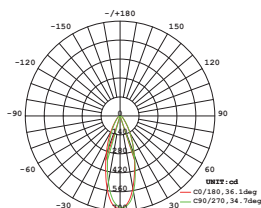

Ljusdiagram

E-nummer: 82 916 64

E-nummer: 82 916 62

Genomsnittlig spridningsvinkel (50%): 35,5°

Genomsnittlig spridningsvinkel (50%): 35,4°