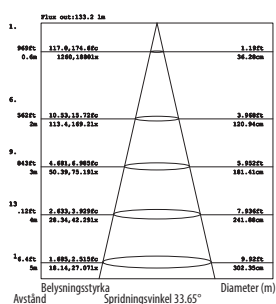

Bestyckad med 6W LED. Med modern linsteknik får ljuskällan ett varmt och behagligt halogenlikt ljus.

Dimras med standard-dimmer för fram-/bakkantsstyrning.

Ljuskällan levereras i tvåpack.

| Nummer | Benämning | Färg | B x H | Lumen | Färgtemperatur |
|-----------|----------------------|------|---------|-------|----------------|
| 82 916 64 | GU10 6W Twizt 2-pack | Vit | 50x58mm | 340lm | 2700K |
| 82 916 62 | GU10 6W Twizt 2-pack | Vit | 50x58mm | 360lm | 3000K |

Ljusdiagram

E-nummer: 82 916 64

E-nummer: 82 916 62

Genomsnittlig spridningsvinkel (50%): 35,5°

Genomsnittlig spridningsvinkel (50%): 35,4°