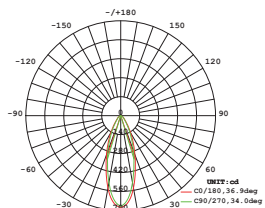

Bestyckad med 6W LED. Med modern linsteknik får ljuskällan ett varmt och behagligt halogenlikt ljus.

Dimras med standard-dimmer för fram-/bakkantsstyrning.

Ljuskällan levereras i tvåpack.

| Nummer | Benämning | Färg | B x H | Lumen | Färgtemperatur |
|-----------|----------------------|------|---------|-------|----------------|
| 82 916 64 | GU10 6W Twizt 2-pack | Vit | 50x58mm | 340lm | 2700K |
| 82 916 62 | GU10 6W Twizt 2-pack | Vit | 50x58mm | 360lm | 3000K |

Ljusdiagram

E-nummer: 82 916 64

E-nummer: 82 916 62

Genomsnittlig spridningsvinkel (50%): 35,5°

Genomsnittlig spridningsvinkel (50%): 35,4°