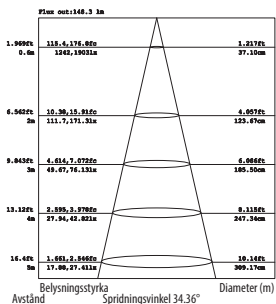

Bestyckad med 6W LED. Med modern linsteknik får ljuskällan ett varmt och behagligt halogenlikt ljus.

Dimras med standard-dimmer för fram-/bakkantsstyrning.

Ljuskällan levereras i tvåpack.

| Nummer | Benämning | Färg | B x H | Lumen | Färgtemperatur |
|-----------|----------------------|------|---------|-------|----------------|
| 82 916 64 | GU10 6W Twizt 2-pack | Vit | 50x58mm | 340lm | 2700K |
| 82 916 62 | GU10 6W Twizt 2-pack | Vit | 50x58mm | 360lm | 3000K |

Ljusdiagram

E-nummer: 82 916 64

E-nummer: 82 916 62

Genomsnittlig spridningsvinkel (50%): 35,5°

Genomsnittlig spridningsvinkel (50%): 35,4°