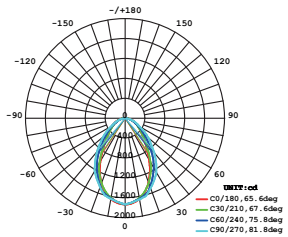

Ljusdiagram

Nummer: 70 160 51

Benämning: LED-Panel Tunable 36W