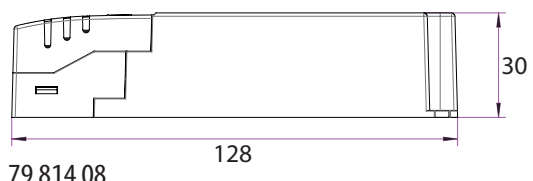

Måttskiss

Kopplingsschema