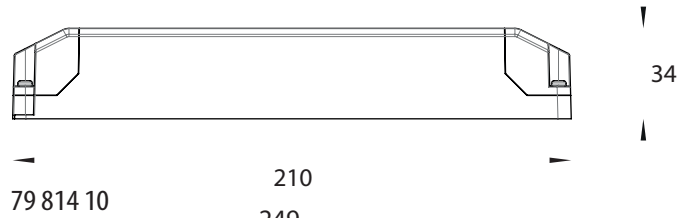

Måttskiss

Kopplingsschema