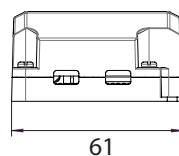

Måttskiss

Kopplingsschema