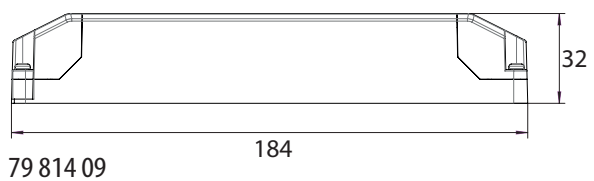

Måttskiss

Kopplingsschema