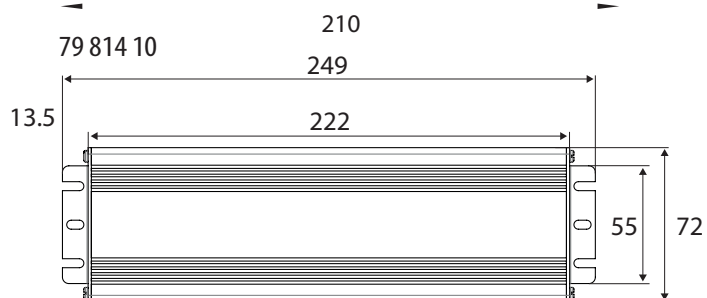

Måttskiss

Kopplingsschema