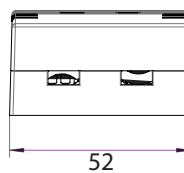

Måttskiss

Kopplingsschema