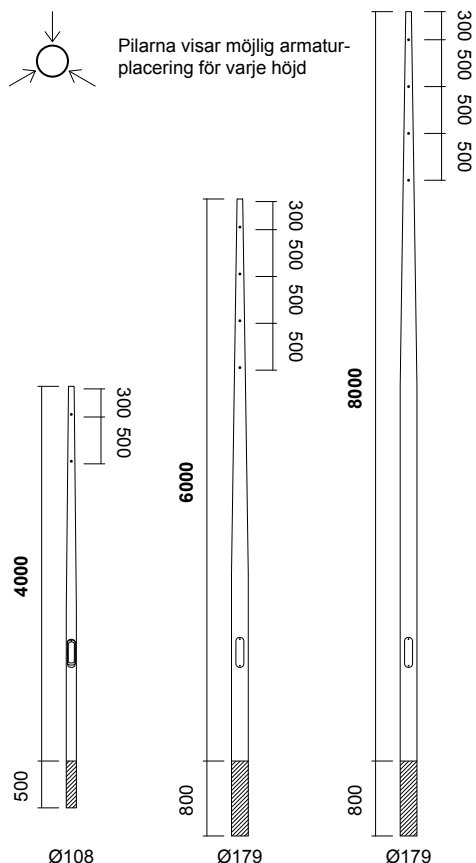

BELYSNINGSTOLPE SONIC

Belysningsstolpe med förmonterade gängor för armatur Sonic strålkastare.

4 m 6 förborringar
6–8 m 12 förborringar

50 cm c.c. / 120 grader mellan förborringar.
Första förborring 30 cm från topp.

4 m

6 m

8 m

FÖRDELAR MED BELYSNINGSTOLPE SONIC

Låg vikt • Leder ej ström • Rostar ej • Extrem livslängd
Färger och mönster • Underhållsfri • Utformning
Återvinningsbar • Svensktillverkad • Klotterskydd

E-nr	7780213	7780214	7780215
Benämning	4 m Belysningsstolpe Sonic	6 m Belysningsstolpe Sonic	8 m Belysningsstolpe Sonic
Ljuspunkthöjd	3,2 / 3,7 m	4,2 / 4,7 / 5,2 / 5,7 m	6,2 / 6,7 / 7,2 / 7,7 m
Max antal armaturer	6 st	9 st	9 st
Standardfärg*	RAL 7016*	RAL 7016*	RAL 7016*
Vikt	11 kg	26 kg	40 kg
Toppdiameter	60 mm	60 mm	60 mm
Bottendiameter	108 mm	179 mm	179 mm
Rekommenderat fundament	7778686	7778773, 7778783	7778773, 7778783