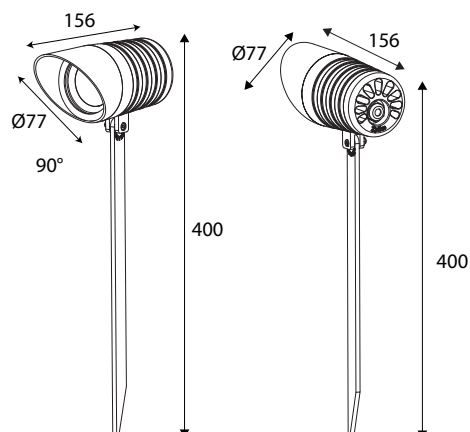

Måttskiss

Rekommenderade dimrar

Nummer	Modell	Fabrikat
13 602 53	Dosdimmer Zebra 200W	Zebra
13 603 41	Dosdimmer Dali 200W	Zebra
13 602 40	LED/Universaldimmer, 3-500W	Unilamp
13 601 13	Dimmer LED Uni 400W	Schneider
13 706 36	Exxact komplett trans.dim 315	ELKO
13 631 41	ELKO RS 315GLE	ELKO
13 631 14	Plus 315GLE	ELKO
13 601 35	Dimmer LED 2-100W	ABB