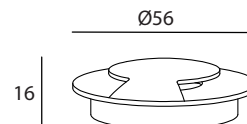

77 639 08 Frontring, Två ljusutsläpp