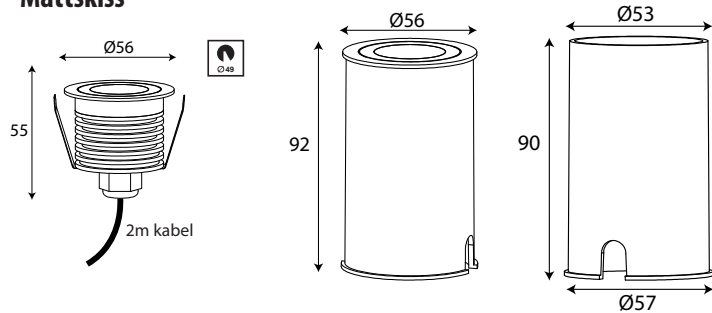

zebra

Teknisk beskrivning

Ytterdiameter: 56mm
Håltagning: 49mm
Infällnadsdjup: 70mm
Spridningsvinkel: 30°
Livslängd: 40 000h/L70/B50 Ta 25°
Ansluts till konstantströmskonverter 350mA
Kan ljusregleras
IP-klass: IP65
Färgåtergivning: Ra82
SDCM: 3
Korrosivitetsklass: C3.

Decklight 3,5W LED

Decklight 3,5W är en exklusiv markarmatur med en djupt monterad lins.
Belyser t.ex. fasader, murar, buskage med ett väl avbländat, behagligt ljus.
Hög finish i anodiserat aluminium och hög IP-klass.
Bestyckad med en 3,5W multichipdiod.
Levereras med ingjutningshylsa (Ø 53 mm) höjd 90 mm och 2 m kabel.
För alternativa ljuseffekter finns två frontringar i olika utföranden.

Nummer	Benämning	Lumen	Färgtemperatur
77 625 94	Decklight 3,5W	250lm	3000K

Måttskiss

Tillbehör

77 639 07 Frontring, Ögonlock

77 639 08 Frontring, Två ljusutsläpp