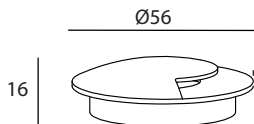

Tillbehör

77 639 07 Frontring, Ögonlock