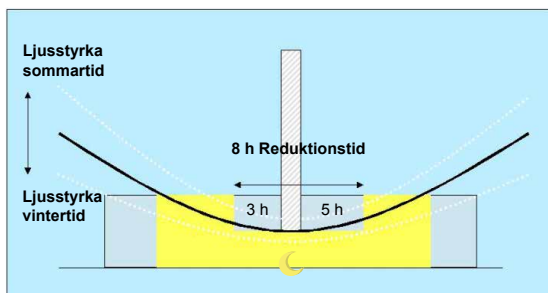

Parkarmatur LED

ZEBRA Parkarmatur är en energisnål och effektiv rundstrålande park- och gångvägsarmatur.

E-nummer Beskrivning

77 473 96	Parkarmatur ZEBRA LED 38W NS grå
77 473 97	Parkarmatur ZEBRA LED 38W grå
77 478 26	Parkarmatur ZEBRA LED 38W svart

E-nr 77 473 96 är utrustad med funktionen nattreducering enligt nedanstående schema:

Teknisk beskrivning:

IP-klass: IP44

Konstruktion:

- Topp och stomme av pulverlackerad aluminium
- Kupa av UV-beständig opal polykarbonat
- Levereras med kopplad 4,5m kabel
- Färgtemperatur: 4000K/Ra>70
- LED-armatur (lm): 3100
- LED-armaturens livslängd (L70): 50 000
- Effektfaktor: 0,95
- LED-modulen utbyttbar (Ja/Nej): Ja
- LED-armaturens anslutningseffekt (W): 38
- LED-armaturens effektivitet (lm/W): 74
- Färg: Grå (RAL 9006), Svart (RAL 7024)
- Rekommenderas för 60 mm stolpe med höjd 3>5m