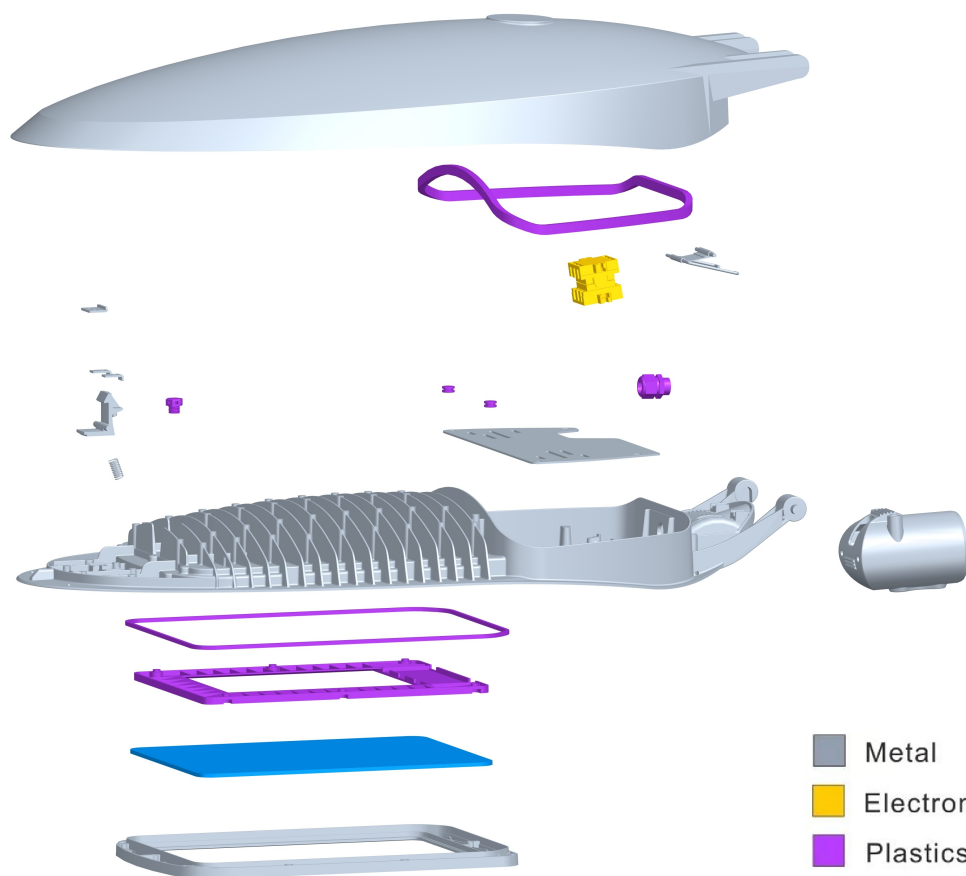

Demonteringsinstruktioner

50W