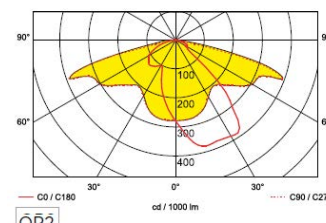

Nummer

77 279 08

77 279 09

Benämning

Belfry LED 25W

Belfry LED 50W

Lumen

3740 lm

6985 lm

B x H x D

619 x 289 x 152 mm

619 x 289 x 152 mm

Färgtemperatur

4000 K

4000 K