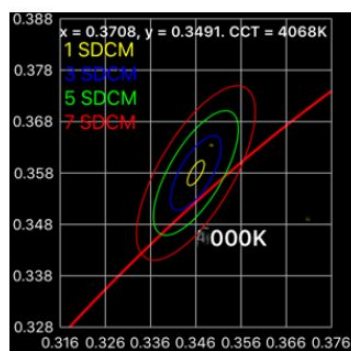

zebra

IEC SDCM

Belfry 25/50W

Belfry är en stolparmatur för alla vägtyper, Belfry är en armatur av högsta kvalitet med all modern teknik som standard. Armaturen har säker avstängning, när locket öppnas kopplas strömmen automatiskt av. Den har justerbar vinkel: monteringsvinkeln kan justeras från - 5 grader till + 15 grader horisontellt, 0 grader till + 10 grader vertikalt. Armaturen levereras med avluftningsventil som hjälper till att reducera kondens och tryckutjämnar. Den är bestyckad med Philips Fortimo fastflex ledmoduler samt Philips Xitanium led xtreme drivare. Armaturen är förprogrammerad med constant light output som betyder att ljusstyrkan är konstant med tiden. Det betyder att ingen energi slösas på en alltför stark anläggning de första åren. Självklart kan den monteras både på stolpe och arm. 25W levereras med 6 meter kabel och 50W levereras med 10 m kabel. Stolpfäste 34 - 60 mm.

Teknisk beskrivning

Vandalklass	IK 09
Skyddsklasser	IP66, klass I
Effekt/armaturlumen	25W - 3740lm och 50W - 6985lm
Material	Korrosionsbeständig pressgjuten aluminium
Effektivitet	26.5W 141lm/W, 52.5W 133lm/W
Vikt	6.5 KG
Färgåtergivning	Ra 78
Ljuskälla	LED
Stolpfäste	34 -60 mm
Livslängd	100 000h Ta15°
Högspänningskydd	Upp till 8 KV
Färg (RAL)	9007
Anslutning	230V
SDCM	3
Ljusfördelning	Direkt
Spridning	145°

3740 lm

6985 lm

B x H x D

619 x 289 x 152 mm

619 x 289 x 152 mm

Färgtemperatur

4000 K

4000 K