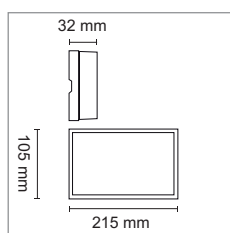

zelo bra

Teknisk beskrivning

Ljuskälla	Integrerad LED
SDCM	5
Livslängd	50 000h L70/B50
Spänning	220-240V 50/60Hz
Isolationsklass	Klass I (1)
Kapslingsklass	IP55
Energiklass	A+
Material armaturstomme	Aluminium, gjuten, pulverlackerad
LED-drivdon	Integrerat LED-drivdon
Dimbar	Nej

Step

Step är en modern väggarmatur med en lågbyggande stilren och tidlös design. Bländfritt varmvitt LED ljus som lyser upp din fasad, infart, garage, terrass eller trädgård och ger en god ljuskomfort och ett trevligt intryck. Step 1x6W har ljuset riktat en väg, Step 2x6W lyser både upp och ner.

Enkel installation med dubbla genomföringar och vidarekopplingsbar snabbplint. IP55, armaturstomme i gjuten aluminium och tålig ytbehandling. Finns i grafit eller vit. Integrerat drivdon. Distans för utanpåliggande kabeldragning medföljer. Ej dimbar.

E-nr	Benämning	Färg	Ljuskörlning	Effekt W	Lumen	Färgtemp.	Vikt kg.	BxHxD
77 029 84	Step 1x6W IP55	Grafit	Ner	7,2W	335 lm	3000K	0,8	215x105x32 mm
77 029 85	Step 1x6W IP55	Vit	Ner	7,2W	335 lm	3000K	0,8	215x105x32 mm
77 029 86	Step 2x6W IP55	Grafit	Upp och ner	13,9W	2x335 lm	3000K	0,8	215x105x32 mm
77 029 87	Step 2x6W IP55	Vit	Upp och ner	13,9W	2x335 lm	3000K	0,8	215x105x32 mm

Måttkiss

Väggdistans

Ljuskörlning