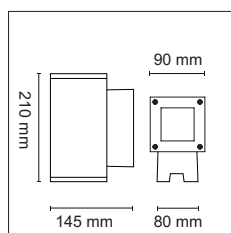

zelo bra

Teknisk beskrivning

Ljuskälla	Ingår ej
Spänning	230V
Isolationsklass	Klass II (2)
Kapslingsklass	IP55
Energiklass	A+
Material stomme och kupa	Aluminium, gjuten, pulverlackerad
Socket	2 x GU10

Kubus

Kubus är moderna, lättmonterade väggarmaturer för upp/ned fasadjus. Om man önskar kan man beställa ett täcklock för avskärmning så man enbart får upp eller nedljus. Kubus är i gjuten aluminium och lampskyddet i härdat glas. Armaturena är lackerade med en 7-stepsprocess för användning utomhus.

Väggbox med kopplingsklämma och snabbkoppling till armaturhus gör monteringen snabb och enkel. Den kan användas för både rörinstallation och utanpåliggande kablage. 2 x GU10 lamphållare, max 35W. Vi rekommenderar LED-lampor upp till 2 x 6W effekt. Ljuskällor ingår ej.

E-nr	Benämning	Färg	Effekt W	Vikt kg.	HxBxD
77 027 71	Kubus upp/ned GU10 S	Svart	Max 2x6W	1,1	210x90x145 mm
77 027 72	Kubus upp/ned GU10 V	Vit	Max 2x6W	1,1	210x90x145 mm
Tillbehör					
77 027 75	Täcklock Kubus S	Svart			
77 027 76	Täcklock Kubus V	Vit			

Målskiss

Ljusfördelning

Bredstrålande upp och nerljus