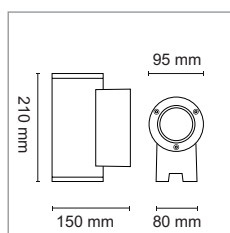

zelo bra

Teknisk beskrivning

Ljuskälla	Ingår ej
Spänning	230V
Isolationsklass	Klass II (2)
Kapslingsklass	IP55
Energiklass	A+
Material stomme och kupa	Aluminium, gjuten, pulverlackerad
Socket	2 x GU10

Tubus

Tubus moderna, lättmonterade väggarmaturer för upp/ned fasadljus. Om man önskar kan man beställa ett täcklock för avskärmning så man enbart får upp eller nedljus. Tubus är i gjuten aluminium och lampskyddet i härdat glas. Armaturerna är lackerade med en 7-stepsprocess för användning utomhus.

Väggbox med kopplingsklämma och snabbkoppling till armaturhus gör monteringen snabb och enkel. Den kan användas för både rörinstallation och utanpåliggande kablage. 2 x GU10 lamphållare, max 35W. Vi rekommenderar LED-lampor upp till 2 x 6W effekt. Ljuskällor ingår ej.

E-nr	Benämning	Färg	Effekt W	Vikt kg.	HxØxD
77 027 68	Tubus upp/ned GU10 S	Svart	Max 2x6W	1,1	210x95x150 mm
77 027 70	Tubus upp/ned GU10 V	Vit	Max 2x6W	1,1	210x95x150 mm
Tillbehör					
77 027 73	Täcklock Tubus S	Svart			
77 027 74	Täcklock Tubus V	Vit			

Målskiss

Ljusfördelning

Bredstrålande upp och nerljus