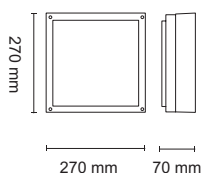

zebra

Teknisk beskrivning

Ljuskälla	12W LED-modul
SDCM	4
Livslängd	50 000h L70/B50
Isolationsklass	Klass II (2)
Spänning	240V
Kapslingsklass	IP65
Material armaturstomme	Pressgjuten aluminium
Material skärm	Polykarbonat (PC)
Dimbar	Nej

Flat

Vägg- och takarmaturer IP65 med verktygslöst utbytt LED-platta och sensorer. Armaturernas opala skärm i polykarbonat är vandalsäker. Stommen är producerad i pressgjuten aluminium med en unik ytbehandling som ger en underhållsfri yta. Varianter finns med helt ren kupa och med ögonlock. Färg vit, silver och grafit. LED-armaturerna är mycket energieffektiva och håller energiklass A+.

Samtliga armaturer i serien Flat är försedda med en LED-platta med snabbkoppling vilket gör verktygslöst LED-byte enkelt. Armaturerna finns med och utan sensor. Sensorarmaturerna programmeras enkelt av den som gör installationen. Där kan känsligheten i sensorn ställas in mellan 1-9 m och upp till 25 slavarmaturer går att koppla till. Grundljuset går att ställa från 0,25% eller 50% i ljusstyrka. Fördröjningstiden innan armaturen går ner till grundljuset ställs från 5 sekunder till 30 minuter. På sensorvarianterna finns även dagsljussensor så armaturen endast lyser vid en angiven yttre ljusstyrka.

E-nr	Benämning	Färg	Effekt W	Lumen	Färgtemp.	Vikt kg.	BxHxD
77 024 39	Flat 12W IP65	Grafit	14W	752 lm	3000K	1,45	270x270x70 mm
77 024 40	Flat 12W IP65	Silver	14W	752 lm	3000K	1,45	270x270x70 mm
77 024 41	Flat 12W IP65	Vit	14W	752 lm	3000K	1,45	270x270x70 mm
77 024 42	Flat Sensor 12W IP65	Grafit	15W	752 lm	3000K	1,55	270x270x70 mm
77 024 43	Flat Sensor 12W IP65	Silver	15W	752 lm	3000K	1,55	270x270x70 mm
77 024 44	Flat Sensor 12W IP65	Vit	15W	752 lm	3000K	1,55	270x270x70 mm

Målskiss

Detaljbilder