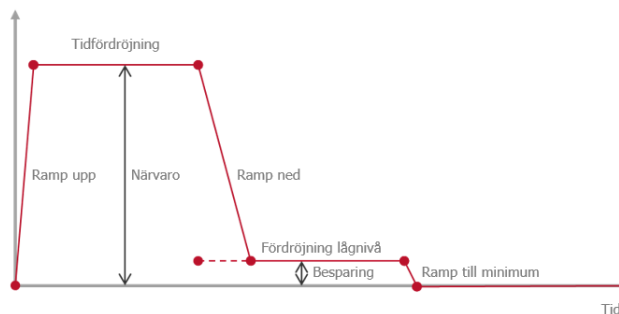

Förinställda värden

- Ljusnivåer vid olika intervall
  - Närvaro: 85 %
  - Lågnivå/besparing: 20 %
  - Minimum: 0 %
- Fördrojning närvaro: 4 min
- Fördrojning lågnivå: 5 min
- Ramp upp tid: 1 s
- Ramp ned tid: 60 s