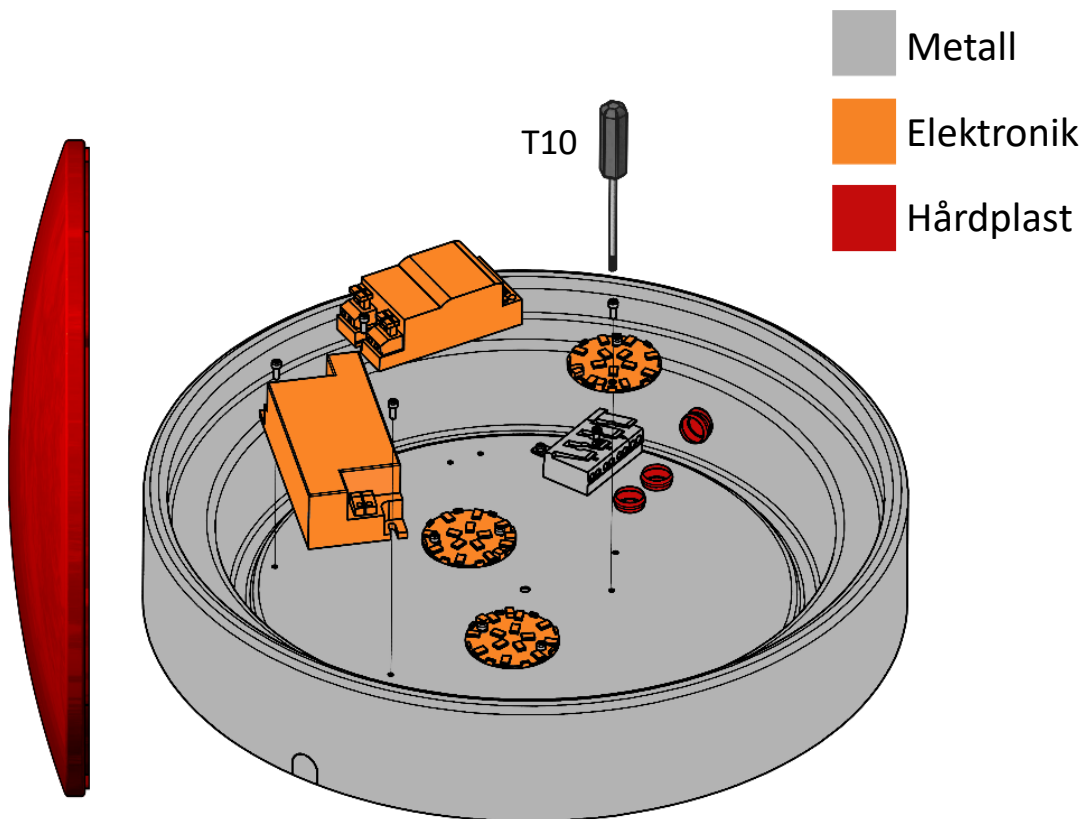

Demontering och återvinning