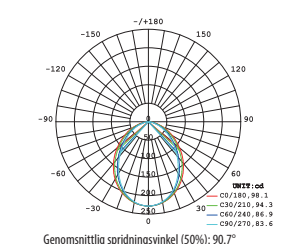

75 041 19 Infällnadsram Z-rail till 50 cm.

Nummer	Benämning	Färgtemperatur	IP-Klass	Lumen	Längd
75 061 07	Z-rail 2,5W Linjär	3000K	IP20	250lm	25cm
75 061 09	Z-rail 5W Linjär	3000K	IP20	500lm	50cm
75 061 10	Z-rail 7,5W Linjär	3000K	IP20	750lm	75cm
75 061 11	Inkopplingsbox				
75 041 19	Infällnadsram till Z-rail Linjär 50cm				

Mättskiss

(mm)

Ljusdiagram

Nummer: 75 061 07
Benämning: Z-rail Linjär 2,5W 25cm

Nummer: 75 061 09
Benämning: Z-rail Linjär 5W 50cm

Nummer: 75 061 10
Benämning: Z-rail Linjär 7,5W 75cm