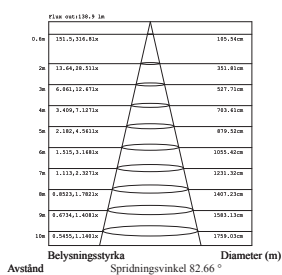

75 041 19 Infällnadsram Z-rail till 50 cm.

Nummer	Benämning	Färgtemperatur	IP-Klass	Lumen	Längd
75 061 07	Z-rail 2,5W Linjär	3000K	IP20	250lm	25cm
75 061 09	Z-rail 5W Linjär	3000K	IP20	500lm	50cm
75 061 10	Z-rail 7,5W Linjär	3000K	IP20	750lm	75cm
75 061 11	Inkopplingsbox				
75 041 19	Infällnadsram till Z-rail Linjär 50cm				

Mättskiss

(mm)

Ljusdiagram

Nummer: 75 061 07
Benämning: Z-rail Linjär 2,5W 25cm

Nummer: 75 061 09
Benämning: Z-rail Linjär 5W 50cm

Nummer: 75 061 10
Benämning: Z-rail Linjär 7,5W 75cm