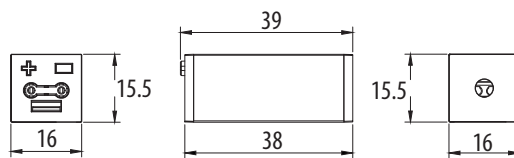

Mättskiss

(mm)