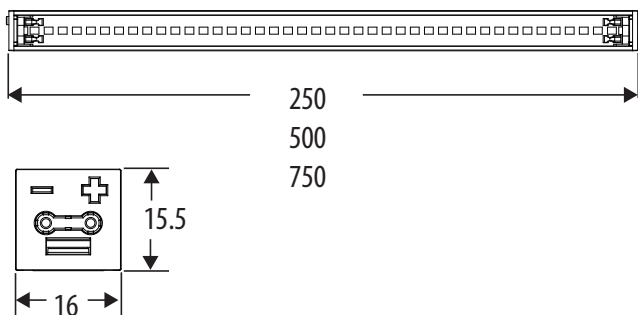

Mättskiss

(mm)