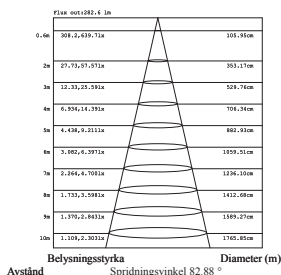

75 041 19 Infällnadsram Z-rail till 50 cm.

Nummer	Benämning	Färgtemperatur	IP-Klass	Lumen	Längd
75 061 07	Z-rail 2,5W Linjär	3000K	IP20	250lm	25cm
75 061 09	Z-rail 5W Linjär	3000K	IP20	500lm	50cm
75 061 10	Z-rail 7,5W Linjär	3000K	IP20	750lm	75cm
75 061 11	Inkopplingsbox				
75 041 19	Infällnadsram till Z-rail Linjär 50cm				

Mättskiss

(mm)

Ljusdiagram

Nummer: 75 061 07
Benämning: Z-rail Linjär 2,5W 25cm

Nummer: 75 061 09
Benämning: Z-rail Linjär 5W 50cm

Nummer: 75 061 10
Benämning: Z-rail Linjär 7,5W 75cm