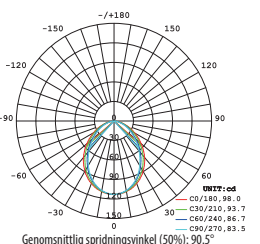

Ljusdiagram

Nummer: 75 061 07
Benämning: Z-rail Linjär 2,5W 25cm