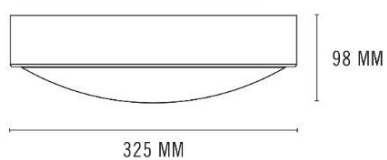

Ø [mm]	CC [mm]
270	151
325	210
370	239
420	275