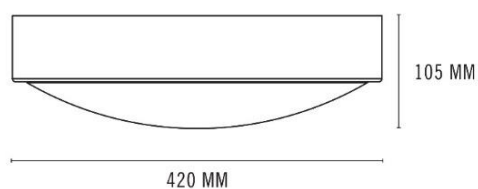

Ø [mm]	CC [mm]
270	151
325	210
370	239
420	275