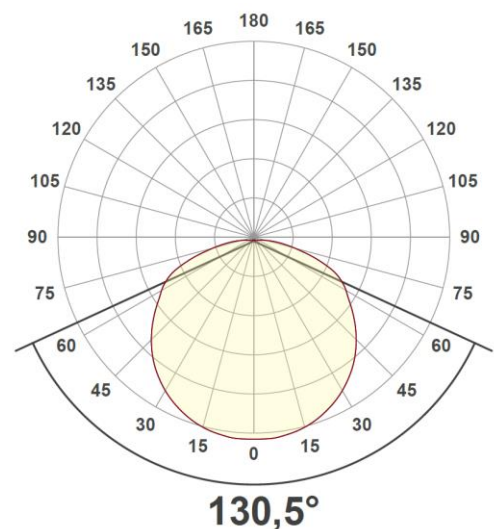

Teknisk beskrivning

Färg	Vit
Färgtemperatur (K)	3000k
CRI / Ra	>80
SDCM (Färgtolerans)	3
Inbyggt drivdon	Ja
Skyddsklass	I
Anslutning	220-240V
Livslängd	100 000h / L80
Kapplingsklass	IP-44
Montage	Tak/Vägg
Vikt	1,2 - 1,9kg
Anslutning	3-pol Snabbkop.plint

Ljusfördelning

Varianter / Avsäkring

Enr	Namn	Funktion	Kelvin	Mått	Effekt (watt)	Lumen	B16	C16
75 054 33	LENNOX	Dimbar	3k	265	14	889	60	80
75 054 34	LENNOX	Dimbar	3k	325	14	1364	56	118
75 054 35	LENNOX	Dimbar	3k	370	18	1808	56	118