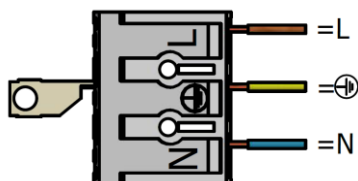

Varianter / Avsäkring

Enr	Namn	Funktion	Kelvin	Mått	Effekt (watt)	Lumen	B16	C16
75 054 33	LENNOX	Dimbar	3k	265	14	889	60	80
75 054 34	LENNOX	Dimbar	3k	325	14	1364	56	118
75 054 35	LENNOX	Dimbar	3k	370	18	1808	56	118

Kopplingsschema