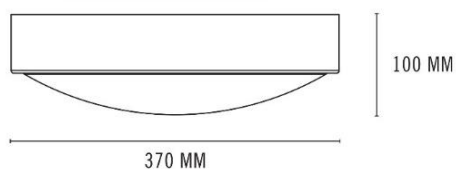

Ø [mm]	CC [mm]
270	151
325	210
370	239
420	275