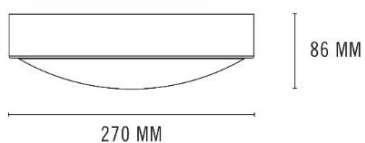

Ø [mm]	CC [mm]
270	151
325	210
370	239
420	275