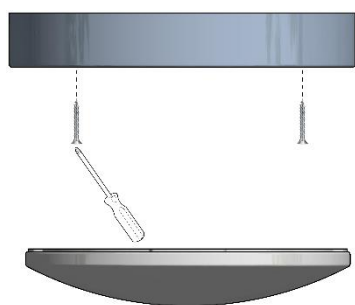

Mått, dimensioner och montering