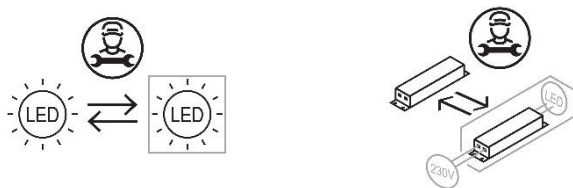

Kopplingsschema

Mått, dimensioner och montering

Ø [mm]	CC [mm]
270	151
325	210
370	239
420	275

Reparation

Byte av ljuskälla och drivdon skall endast utföras av kvalificerade personer!

Demontering och återvinning