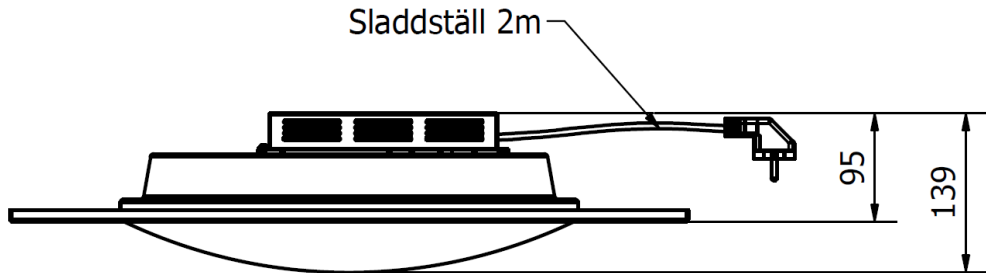

Ljusfördelning

Varianter / Avsäkring

Enr	Namn	Funktion	Kelvin	Mått	Effekt (watt)	Lumen	B16	C16
75 047 95	LENNOX6060	Std	3k	595x595	32	3241	35	59

Kopplingschema / Sensorinställning

Mått, dimensioner och montering