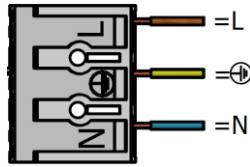

Lennox6060 – Std

Produktblad

Stilren 60x60 armatur i mattvitt

Produktinformation

Lennox 6060 är en stilren infälld plafond i mattvit pulverlackerad plåt och blank opal akrylkupa med bajonettlåsning. Lennox 6060 Std har endast manuell tänd/släck-funktion. Plafondserien finns även i ett flertal olika utföranden med energismarta lösningar med närvarostyrning, grundljusfunktioner samt dagsljussensor. Installeras snabbt och enkelt med stickpropp.

Teknisk beskrivning

Färg	Vit
Färgtemperatur (K)	3000k
CRI / Ra	>80
SDCM (Färgtolerans)	3
Inbyggt drivdon	Ja
Skyddsklass	I
Anslutning	220-240V
Livslängd	100 000h / L80
Kapslingsklass	IP-21 ovan IP-44 under
Montage	Takinfällnad
Vikt	2,8 kg
Anslutning	2m sld.ställ+stickpropp

Ljusfördelning

Varianter / Avsäkring

Enr	Namn	Funktion	Kelvin	Mått	Effekt (watt)	Lumen	B16	C16
75 047 95	LENNOX6060	Std	3k	595x595	32	3241	35	59

Kopplingschema / Sensorinställning

Mått, dimensioner och montering