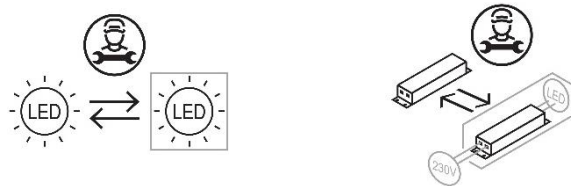

Reparation

Byte av ljuskälla och drivdon skall endast utföras av kvalificerade personer!