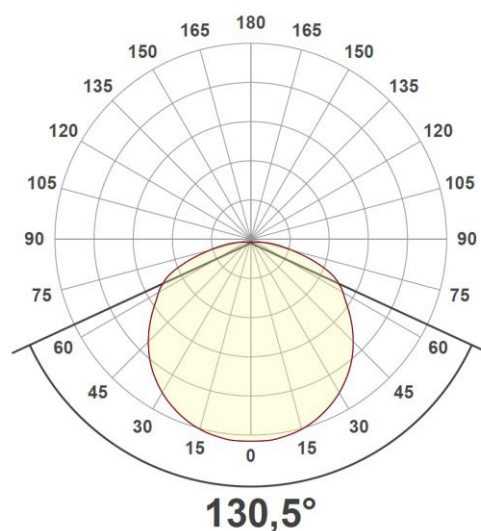

Teknisk beskrivning

Färg	Vit
Färgtemperatur (K)	3000k
CRI / Ra	>80
SDCM (Färgtolerans)	3
Inbyggt drivdon	Ja
Skyddsklass	I
Anslutning	220-240V
Livslängd	100 000h / L80
Kapslingsklass	IP-21 ovan IP-44 under
Montage	Takinfällnad
Vikt	2,8 kg
Anslutning	2m sld.ställ+stickpropp

Ljusfördelning

Varianter / Avsäkring

Enr	Namn	Funktion	Kelvin	Mått	Effekt (watt)	Lumen	B16	C16
75 047 95	LENNOX6060	Std	3k	595x595	32	3241	35	59

Kopplingschema / Sensorinställning

Mått, dimensioner och montering