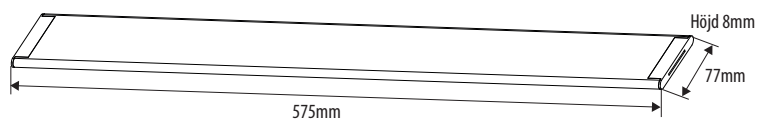

Måttskiss

Tillbehör

Touchdimmer – Kopplas in på valfri sida mellan armatur och drivdon. Kort tryck för av/på och ett långt tryck för upp/neddimning. Inkl. 3 cm + 2 m kabel. Touch-tillbehören behöver konstant spänning och ska användas tillsammans med drivdon Z-Dim Linjär 100W 24VDC, E-nr: 79 852 86.