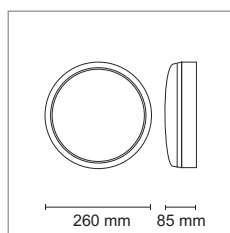

zelo bra

Teknisk beskrivning

Ljuskälla	Integrerad LED ljusplatta 12W
SDCM	3
Livslängd	50 000h L70/B50
Spänning	220-240V 50/60Hz
Isolationsklass	Klass II (2)
Kapslingsklass	IP44
Energiklass	A+
Material stomme och kupa	Polykarbonat, gjuten, pulverlackerad
LED-drivdon	Integrerat LED-drivdon
Dimbar	Nej

Sensor

Detektionsområde	14m x 6m
Område / Känslighet	Justerbar 25% - 100%
Efterljustid	Justerbar 5 sek - 30 min.
Dagsljusbegränsare	2 lux/10 lux/25 lux/50 lux/inaktivera
Monteringshöjd	Max 6 meter
Rörelsedetektering	0,5-3m / s
Detektionsvinkel	150 grader (väggmonterad) 360 grader (takmonterad)

Basic Eco 12W

- Elegant och klassisk LED-armatur med låg effekt
- Ger mycket ljus med en jämn ljusbild
- Versioner med eller utan sensor - kortare belysningstid och lägre energiförbrukning
- Enkel installation. Passar både dold och öppen installation. Dubbla kabelgenomföringar.

Elegant och klassisk LED-armatur för tak- eller väggmontering. Armaturhus och skärm i slitstark och robust polykarbonat. Idealisk för trapphus, korridorer, förråd, bås etc. Versioner med eller utan sensor. Ger mycket ljus med en jämn ljusbild.

Enkel installation. Skärmen är fäst med bajonettfästen. Passar både dold och öppen installation. Dubbla kabelgenomföringar. Anpassad för montering med standard apparatdosor. Kan också monteras med utanpåliggande kabel.

Armaturen säljs exklusivt av Rexel Sverige AB!

E-nr	Benämning	Färg	Effekt W	Lumen	Färgtemp.	Vikt kg.	ØxH
75 036 27	Basic Eco 12W IP44	Vit	13W	1000 lm	3000K	0,55	260x85 mm
75 036 28	Basic Eco 12W IP44 Sensor	Vit	14,7W	1000 lm	3000K	0,55	260x85 mm

Måttskiss

Sensor Detektionsområde