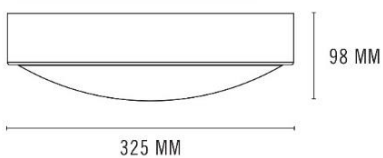

Ø [mm]	CC [mm]
270	151
325	210
370	239
420	275