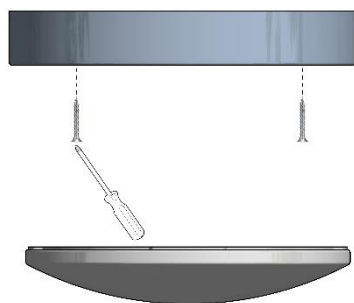

Kopplingschema

Mått, dimensioner och montering

Ø [mm]	CC [mm]
270	151
325	210
370	239
420	275

Reparation

Byte av ljuskälla och drivdon skall endast utföras av kvalificerade personer!

Demontering och återvinning