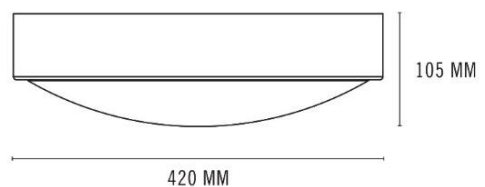

Ø [mm]	CC [mm]
270	151
325	210
370	239
420	275