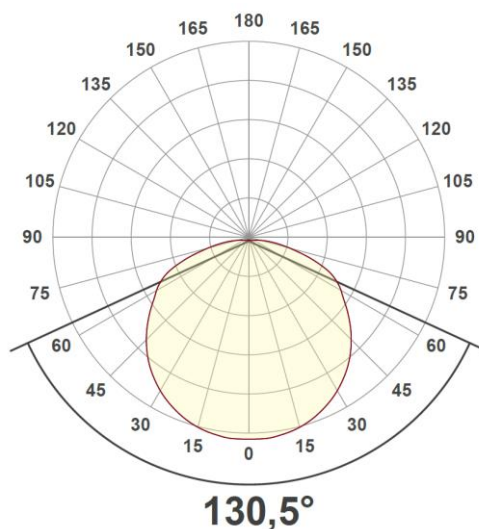

Ljusfördelning