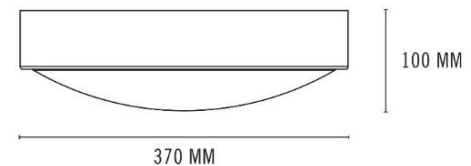

Ø [mm]	CC [mm]
270	151
325	210
370	239
420	275