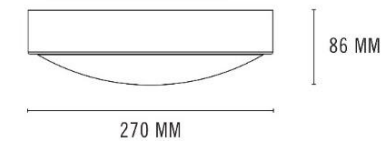

Ø [mm]	CC [mm]
270	151
325	210
370	239
420	275