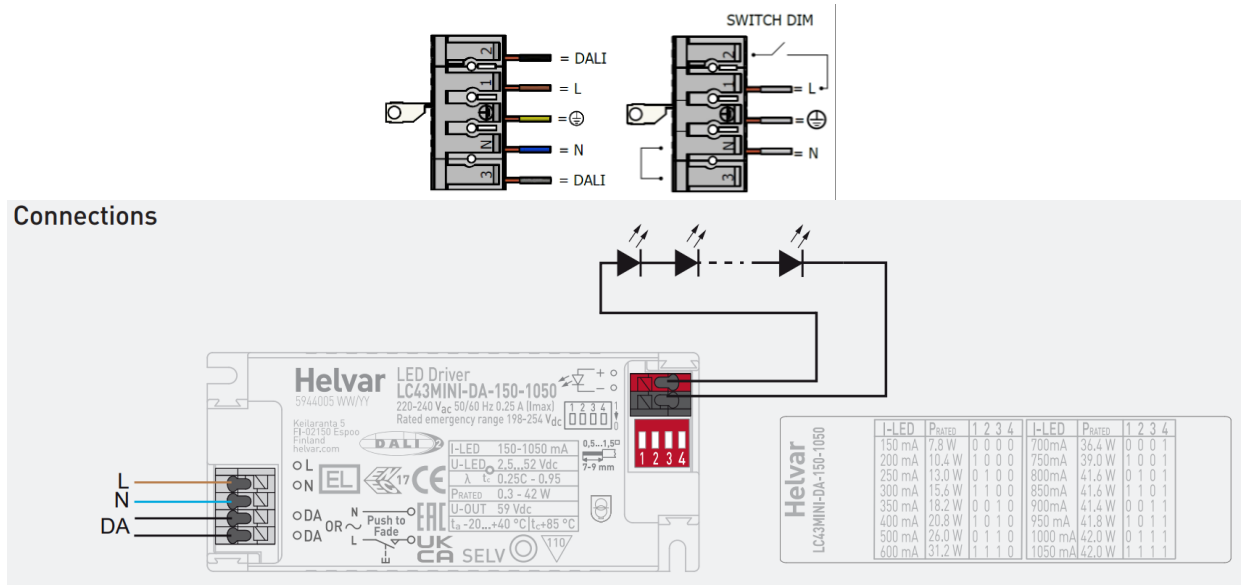

Varianter

Enr	Namn	Funktion	Kelvin	Mått	Effekt (watt)	Lumen	B16	C16
7502120	LENNOX	DALI/Sw-Dim	3k	370	18	1808	138	230
7502121	LENNOX	DALI/Sw-Dim	3k	420	22	2228	138	230
7502450	LENNOX	DALI/Sw-Dim	3k	420	27	2644	138	230
7503032	LENNOX	DALI/Sw-Dim	3k	420	32	3241	138	230

Kopplingschema

Mått, dimensioner och montering