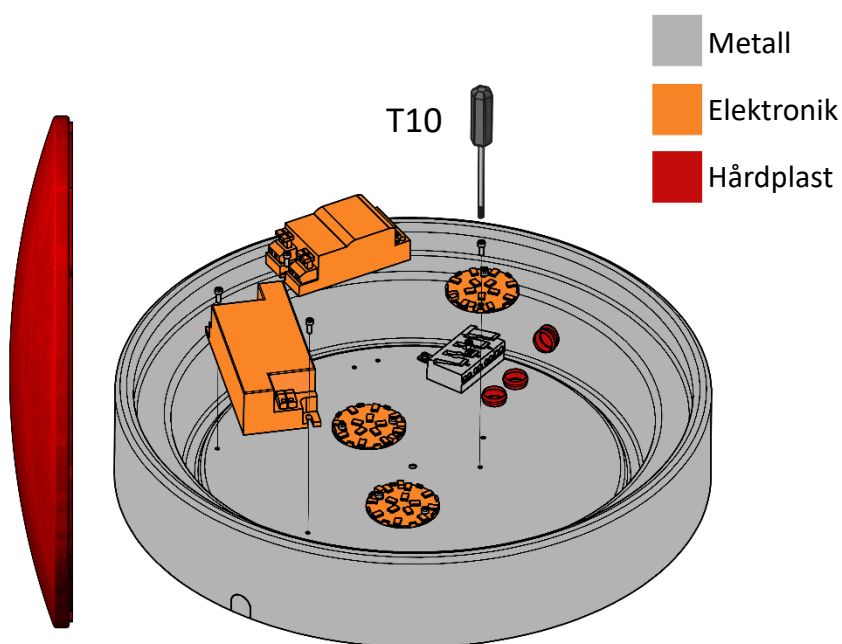

Kopplingschema

Mått, dimensioner och montering

Ø [mm]	CC [mm]
270	151
325	210
370	239
420	275

Reparation

Byte av ljuskälla och drivdon skall endast utföras av kvalificerade personer!

Demontering och återvinning

Avsäkringstabell

Enr	Namn	Funktion	B10	B16	C10	C16
7502120	LENNOX	DALI/Sw-Dim	85	138	142	230
7502121	LENNOX	DALI/Sw-Dim	85	138	142	230
7502450	LENNOX	DALI/Sw-Dim	85	138	142	230
7503032	LENNOX	DALI/Sw-Dim	85	138	142	230