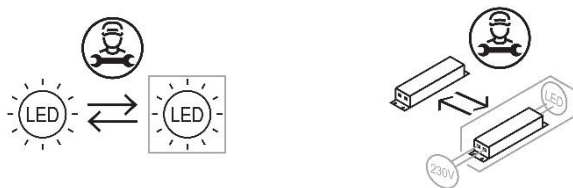

Armaturen är bestyckad med DALI/switchDIM-drivdon och ansluts i snabbkopplingsplint 5x2,5mm². För ljusreglering med switchDIM byglas D1 & N (märkta 3 och N på plinten) och styr-/tändtråden ansluts till D2 (märkt 2 på kopplingsplinten).

Kopplingschema

Mått, dimensioner och montering

Ø [mm]	CC [mm]
270	151
325	210
370	239
420	275

Reparation

Byte av ljuskälla och drivdon skall endast utföras av kvalificerade personer!

Demontering och återvinning