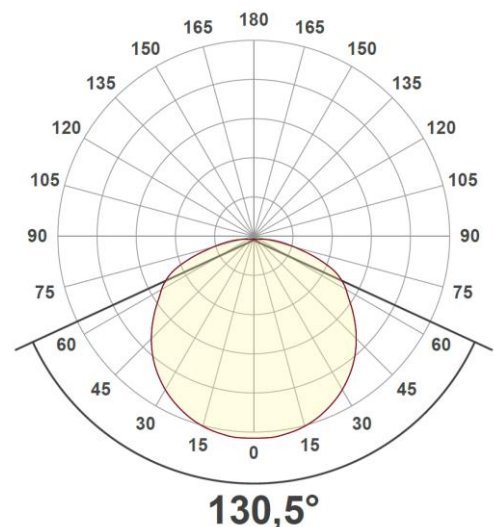

Ljusfördelning