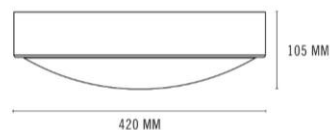

Normal moving (Speed: 1m/s)

Slow moving (Speed 0.3m/s)

Mått, dimensioner och montering

| Ø [mm] | CC [mm] |
|--------|---------|
| 270 | 151 |
| 325 | 210 |
| 370 | 239 |
| 420 | 275 |

Reparation

Byte av ljuskälla och drivdon skall endast utföras av kvalificerade personer!