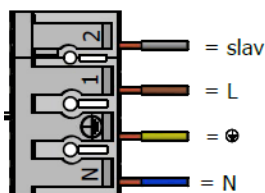

Varianter / Avsäkring

Enr	Namn	Funktion	Kelvin	Mått	Effekt (watt)	Lumen	B16	C16
75 021 19	LENNOX	Sens On/Off	3k	265	10	889	28	59
75 024 46	LENNOX	Sens On/Off	3k	325	14	1364	9	20
75 024 47	LENNOX	Sens On/Off	3k	370	18	1808	9	20
75 024 48	LENNOX	Sens On/Off	3k	420	22	2228	9	20
75 024 49	LENNOX	Sens On/Off	3k	420	32	3241	35	59

Kopplingschema / Sensorinställning