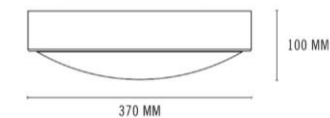

Normal moving (Speed: 1m/s)

Slow moving (Speed 0.3m/s)

Mått, dimensioner och montering

| Ø [mm] | CC [mm] |
|--------|---------|
| 270 | 151 |
| 325 | 210 |
| 370 | 239 |
| 420 | 275 |

Reparation

Byte av ljuskälla och drivdon skall endast utföras av kvalificerade personer!