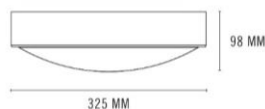

Normal moving (Speed: 1m/s)

Slow moving (Speed 0.3m/s)

Mått, dimensioner och montering

| Ø [mm] | CC [mm] |
|--------|---------|
| 270 | 151 |
| 325 | 210 |
| 370 | 239 |
| 420 | 275 |

Reparation

Byte av ljuskälla och drivdon skall endast utföras av kvalificerade personer!