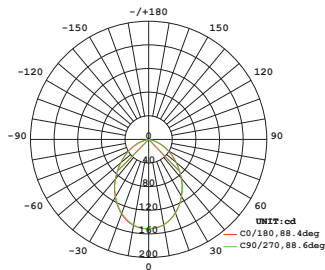

Nummer: 74 715 67
Benämning: Möbel DC 3,5W 3000K