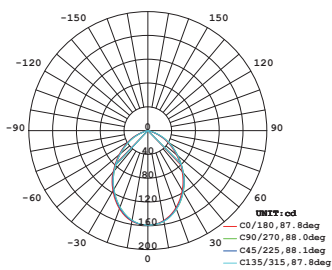

Ljusdiagram

Nummer: 74 715 64
Benämning: Möbel DC 3,5W 2700K