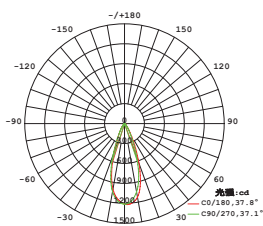

Ljusdiagram

Nummer: 74 700 95
Benämning: Linz Deep 6,5W 2700K