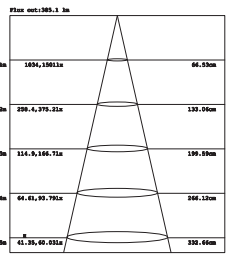

Nummer: 74 645 99
Benämning: Linz Deep 8W 4000K