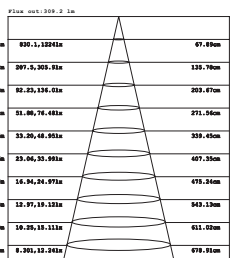

Ljusdiagram

Nummer: 74 700 95
Benämning: Linz Deep 6,5W 2700K