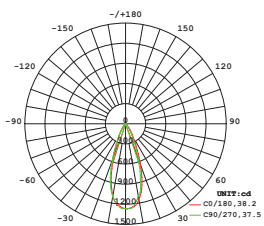

Nummer: 74 700 96.97
Benämning: Linz Deep 6,5W 3000K