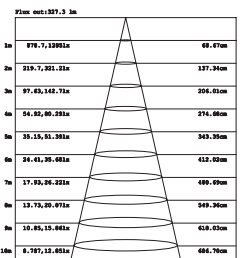

Nummer: 74 700 96.97
Benämning: Linz Deep 6,5W 3000K