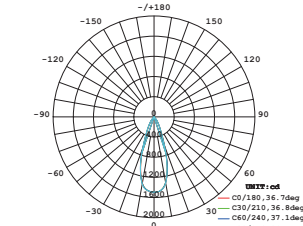

Avstånd Belysningsstyrka Spridningsvinkel 36.80° Diameter (m)