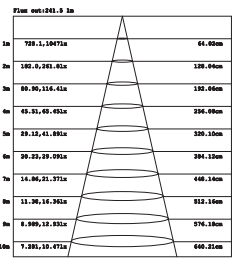

Nummer: 74 690 93
Benämning: Linz Deep 6,5W 1800-3000K