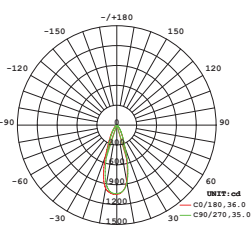

Avstånd Belysningsstyrka Spridningsvinkel 35.5° Diameter (m)