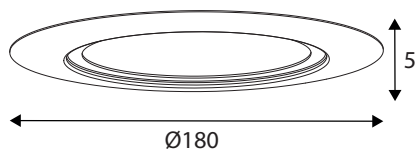

74 690 18

74 690 19

74 690 24