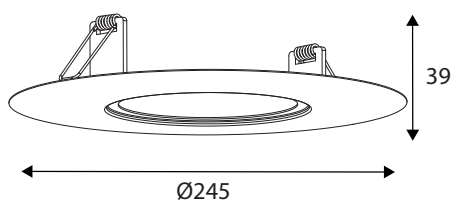

74 690 18

74 690 19

74 690 24