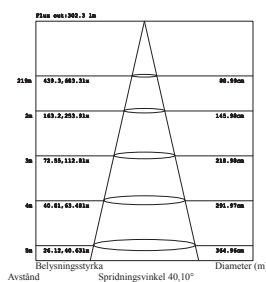

Ljusdiagram

E-nummer: 74 646 98