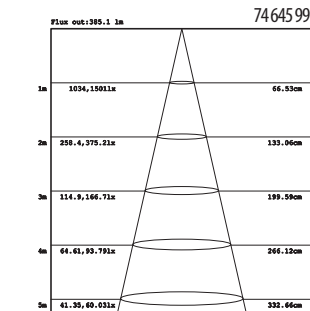

IP54-klassningen gäller både fram- och baksida på armaturen.

Pulverlackerad ytfinish för montage i både inomhus- och utomhusmiljöer.

Teknisk beskrivning

Ytterdiameter: 92mm.

Hålltagning: 83mm.

Inbyggnadsmått (LxBxH): 200x200x65mm

Livslängd: 40 000h (L70).

Färgåtergivning: RA > 90.

Korrosionsklass: C3.

Spridningsvinkel: 50 grader

Ansluts till en konstantströmskonverter 700mA.

Kan ljusregleras.

Färg: RAL9003.

Nummer	Typ	Lumen
74 645 97	Linz Deep 8W, vit, 2700K	560lm
74 645 98	Linz Deep 8W, vit, 3000K	600lm
74 645 99	Linz Deep 8W, vit, 4000K	650lm