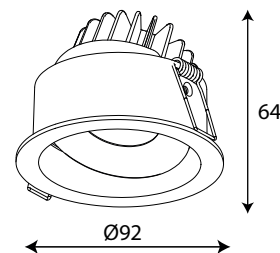

zebra

Downlight Linz Deep 8W

Linz Deep är en downlight för hem och offentlig miljö. Ljuskällan sitter djupt monterat i armaturen för att erhålla en mycket god avbländning och förstklassig ljusbild.

Extra tunn täckring ger ett diskret och exklusivt utseende.

Armaturen är bestyckad med en 8W multichipsdiod från Lumiled.

Högt RA-värde, RA90. Ljusflöde 560lm/2700K, 600lm/3000K och 650lm/4000K. Spridningsvinkel 36°.

Armaturen är tillverkad i gjuten aluminium och är ställbar 25°.

IP54-klassningen gäller både fram- och baksida på armaturen.

Pulverlackerad ytfinish för montage i både inomhus- och utomhusmiljöer.

Teknisk beskrivning

Ytterdiameter: 92mm.

Hålltagning: 83mm.

Inbyggnadsmått (LxBxH): 200x200x65mm

Livslängd: 40 000h (L70).

Färgåtergivning: RA > 90.

Korrosionsklass: C3.

Spridningsvinkel: 50 grader

Ansluts till en konstantströmskonverter 700mA.

Kan ljusregleras.

Färg: RAL9003.

Nummer	Typ	Lumen
74 645 97	Linz Deep 8W, vit, 2700K	560lm
74 645 98	Linz Deep 8W, vit, 3000K	600lm
74 645 99	Linz Deep 8W, vit, 4000K	650lm