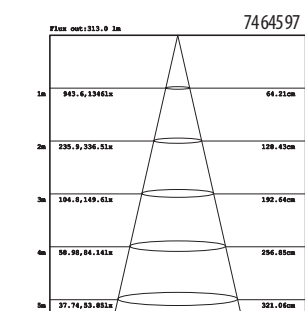

Armaturen är bestyckad med en 8W multichipsdiod från Lumiled.

Högt RA-värde, RA90. Ljusflöde 560lm/2700K, 600lm/3000K och 650lm/4000K. Spridningsvinkel 36°.

Armaturen är tillverkad i gjuten aluminium och är ställbar 25°.

IP54-klassningen gäller både fram- och baksida på armaturen.

Pulverlackerad ytfinish för montage i både inomhus- och utomhusmiljöer.

Teknisk beskrivning

Ytterdiameter: 92mm.

Hålltagning: 83mm.

Inbyggnadsmått (LxBxH): 200x200x65mm

Livslängd: 40 000h (L70).

Färgåtergivning: RA > 90.

Korrosionsklass: C3.

Spridningsvinkel: 50 grader

Ansluts till en konstantströmskonverter 700mA.

Kan ljusregleras.

Färg: RAL9003.

Nummer	Typ	Lumen
74 645 97	Linz Deep 8W, vit, 2700K	560lm
74 645 98	Linz Deep 8W, vit, 3000K	600lm
74 645 99	Linz Deep 8W, vit, 4000K	650lm