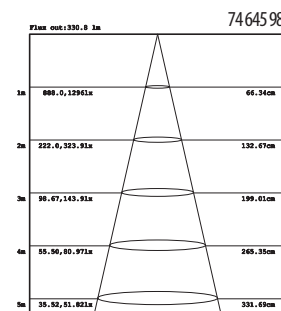

IP54-klassningen gäller både fram- och baksida på armaturen.

Pulverlackerad ytfinish för montage i både inomhus- och utomhusmiljöer.

Teknisk beskrivning

Ytterdiameter: 92mm.

Hålltagning: 83mm.

Inbyggnadsmått (LxBxH): 200x200x65mm

Livslängd: 40 000h (L70).

Färgåtergivning: RA > 90.

Korrosionsklass: C3.

Spridningsvinkel: 50 grader

Ansluts till en konstantströmskonverter 700mA.

Kan ljusregleras.

Färg: RAL9003.

Nummer	Typ	Lumen
74 645 97	Linz Deep 8W, vit, 2700K	560lm
74 645 98	Linz Deep 8W, vit, 3000K	600lm
74 645 99	Linz Deep 8W, vit, 4000K	650lm