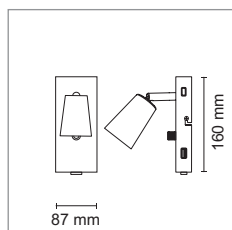

zebra

Teknisk beskrivning

Ljuskälla	Zebra DimWarm 6W GU10
SDCM	3
Optik	Prisma+ lins/reflektor
Ra	90+
Livslängd	50 000h L70/B50
Spridningsvinkel	38°
Socket	GU10
Tilt	Kan roteras 355° och vinklas 90°
Spänning	220-240V 50/60Hz
Isolationsklass	Klass II (2)
Kapslingsklass	IP20
Energiklass	A+
Material armaturstomme	Aluminium, stål
LED-drivdon	Integrerat LED-drivdon
Dimbar	Ja

E-nr	Benämning	Färg	Effekt W	Lumen	Färgtemp.	Vikt kg.	LxBxH
74 508 82	Read USB DW 6W	Vit	6W	350 lm	3000-2200 K	0,44	87x160 mm
74 508 83	Read USB DW 6W	Svart	6W	350 lm	3000-2200 K	0,44	87x160 mm

Måttskiss