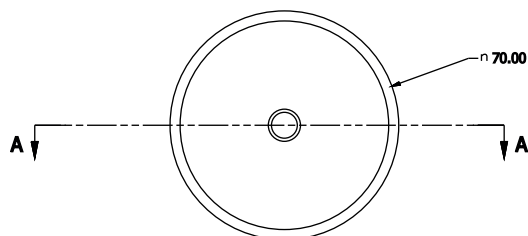

# zebra

SECTION A-A

## Distansring till Minidownlights Möbel & Möbel Tilt

Solid distansring till Zebras Minidownlights Möbel och Möbel Tilt med hög finish och passform. Smart och enkelt montage med en centrumskruv och generöst med plats för kabeln.

### Teknisk Beskrivning:

Ytterdiameter: 70mm

Höjd: 25mm

1 st kabelingång (BxH): 4,0x2,5mm