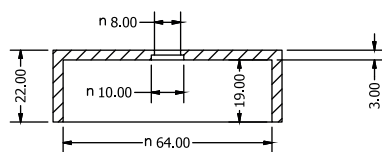

zebra

Distansring till Minidownlights Möbel & Möbel Tilt

Solid distansring till Zebras Minidownlights Möbel och Möbel Tilt med hög finish och passform. Smart och enkelt montage med en centrumskruv och generöst med plats för kabeln.

Teknisk Beskrivning:

Ytterdiameter: 70mm

Höjd: 25mm

1 st kabelingång (BxH): 4,0x2,5mm

Nummer Typ

74 459 23	Distansring, vit
74 459 24	Distansring, borstad aluminium