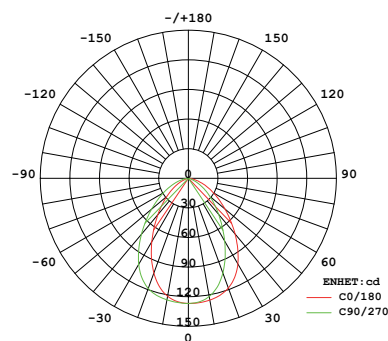

74 622 90 Downlight Apparatoska 3,5W, vit/aluminium, 2700K

Genomsnittlig spridningsvinkel (50%): 69,1°

Illuminance-Distance Curve