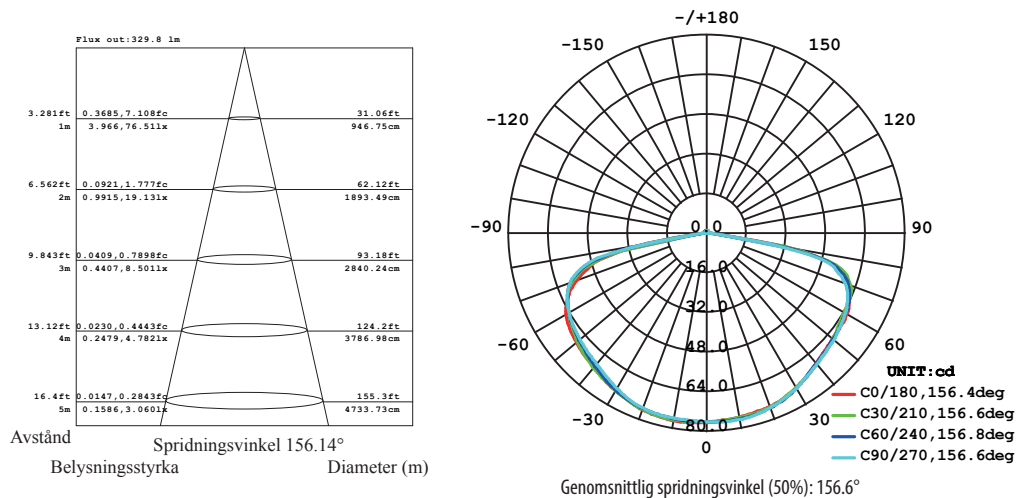

zebra

Teknisk beskrivning

Livslängd: 40 000h
Batteri: LiFeP04, IFR26650,
10,56Wh, 3,2V, 3,3Ah
Batteridrift: 2h
Återuppladdningstid: 16h
IP-klass: IP20 Skyddsklass:
Klass II (2) Total
systemeffekt: 3,5W
Lumen/watt: 97lm/W
Spridning: 150°
Vikt: 0,3kg
Montage: Infällt
Anslutning: 230V 50/60Hz
Håltagning: 92mm

Nummer	Benämning	Effekt	Lumen	D x H
73 456 96	Signal Round	3W	340lm	110 x 56mm

Ljusdiagram

Måttskiss

Godkänd för montering i isolering.
Max taktjocklek 14mm