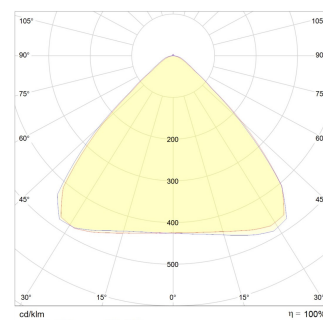

E-nr	Benämning	Färg	Effekt	Lumen	Färgtemp.	Vikt	Längd x Bredd x Höjd
72 146 17	PowerBlock 22,4'lm 840 DALI	Alu	160W	22400 lm	4000K	7,1 kg	886 x 190 x 118 mm

Ljusdiagram: PowerBlock NG 160W 90°