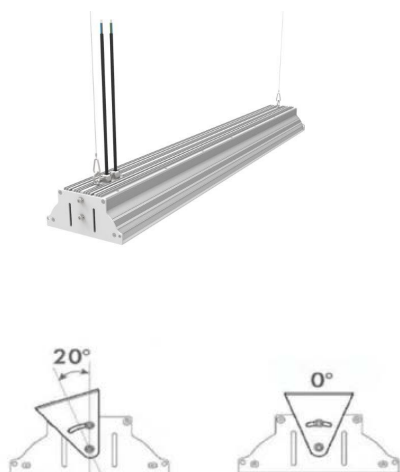

MODELL:

E-nr	Benämning	Färg	Effekt	Lumen	Färgtemp.	Vikt	Längd x Bredd x Höjd
72 146 17	PowerBlock 22,4'lm 840 DALI	Alu	160W	22400 lm	4000K	7,1 kg	886 x 190 x 118 mm

Ljusdiagram: PowerBlock NG 160W 90°